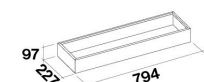

Mål på emballage

Længde

1905 mm

Højde

375 mm

Dybde

725 mm

FORBRUG OG TILSLUTNINGSMULIGHEDER

67 dB(A)re1pW

I.E.C.60704-2-13

Maksimal sugestyrke

130 W

ENERGIKLASSE

Hanging garden steel tray
(KACL.744#IF)

Forlængerkit (KACL.748#IF)

Tissue Holder (KACL.746#IF)