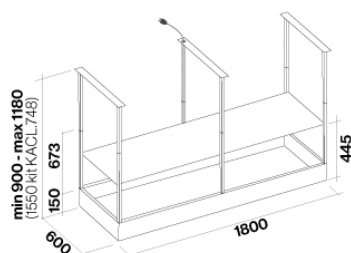

Mål på emballage

Længde

1905 mm

Højde

375 mm

Dybde

725 mm

FORBRUG OG TILSLUTNINGSMULIGHEDER

67 dB(A)re1pW

I.E.C.60704-2-13

Maksimal sugestyrke

130 W

ENERGIKLASSE

Hanging garden steel tray
(KACL.744#IF)

Forlængerkit (KACL.748#IF)

Tissue Holder (KACL.746#IF)