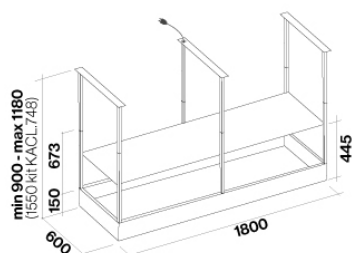

Hanging garden steel tray
(KACL.744#IF)

Forlængerkit (KACL.748#IF)

Tissue Holder (KACL.746#IF)