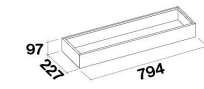

Фотографія призначена виключно в якості інформації
Може не відповідати обраній версії.

УПАКОВКА: ВАГА І ОБ'ЄМ

Вага брутто
77.7 kg
Вага нетто
67.4 kg
Об'єм
0.52 м³
Розмір упаковки
Довжина
1905 mm
Висота
375 mm
Глибина
725 mm

KACL.746#HF

Tissue holder (Black)

KACL.748#HF

Black rods h945mm

Extension (KACL.748#HF)

Hanging garden steel tray
(KACL.744#IF)

Tissue Holder (KACL.746#HF)

SPAZIO

Варіант
Острівна 180 см - Чорна - 600
м3/ч

Дизайнер

Колекція
Circle.Tech

Штриховий код **EAN**
8034122476964

ТЕХНІЧНІ ХАРАКТЕРИСТИКИ МОТОРА

Швидкість двигуна	1	2	3	4
Шум dB(A)re1pW-I.E.C.60704-2-13	48	54	60	67
Потужність (m3/h) I.E.C.61591				
Максимальний тиск (Па)				
Потужність двигуна (W)	80	90	103	130
Отвір для циркуляції повітря				