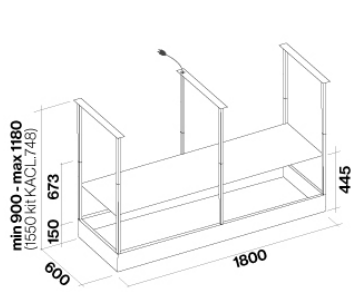

Фотографія призначена виключно в якості інформації
Може не відповідати обраній версії.

УПАКОВКА: ВАГА І ОБ'ЄМ

Вага брутто
77.7 kg
Вага нетто
67.4 kg
Об'єм
0.52 м³
Розмір упаковки
Довжина
1905 mm
Висота
375 mm
Глибина
725 mm

KACL.746#HF

Tissue holder (Black)

KACL.748#HF

Black rods h945mm

Extension (KACL.748#HF)

Hanging garden steel tray
(KACL.744#IF)

Tissue Holder (KACL.746#HF)

SPAZIO

Варіант
Острівна 180 см - Чорна - 600
м3/ч

Дизайнер

Колекція
Circle.Tech

Штриховий код **EAN**
8034122476964

ТЕХНІЧНІ ХАРАКТЕРИСТИКИ МОТОРА

Швидкість двигуна	1	2	3	4
Шум dB(A)re1pW-I.E.C.60704-2-13	48	54	60	67
Потужність (m3/h) I.E.C.61591				
Максимальний тиск (Па)				
Потужність двигуна (W)	80	90	103	130
Отвір для циркуляції повітря				