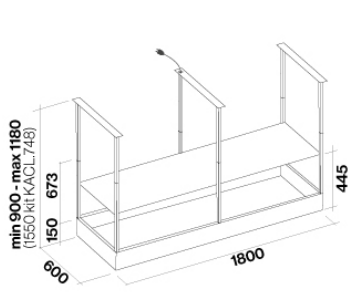

Stang verlenging (KACL.748#HF)

RVS kruidenbak (KACL.744#IF)

Keukenrol houder (KACL.746#IF)

SPAZIO 180

Versie

Eiland 180 cm - Zwart - 600
m3/h

Ontwerper

Collectie

Circle.Tech

EAN code

8034122476964

Motor technische gegevens

Gegevens motor	1	2	3	4
Geluid dB(A)_{re1pW-I.E.C.60704-2-13}	48	54	60	67
Capaciteit (m3/h) I.E.C.61591				
Maximale druk (Pa)				
Vermogen motor (W)	80	90	103	130
Uitblaas opening