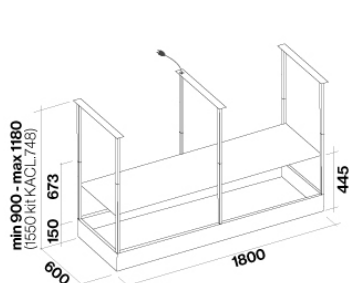

Stang verlenging (KACL.748#HF)

RVS kruidenbak (KACL.744#IF)

Keukenrol houder (KACL.746#IF)