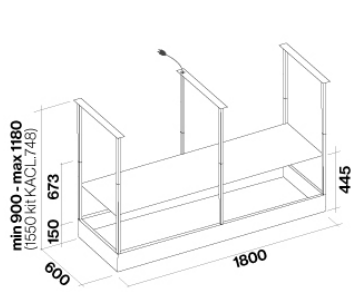

TECHNISCHE GEGEVENS

Installatie type
Eiland
Afmetingen
180 cm
Afwerking
Painted black steel
Motor
600 m³/h
Type bediening
Electronische bediening
Gegevens standen
3 + boost
Verlichting
Strip Led - 2700 K / 5600 K
Koolstoffilter
Koolstof Zeoliet (Inclusief)
Minimale afstand
Gas kookplaat: 65 cm
Inductie kookplaat: 52 cm

Verpakking afmeting

Lengte

1905 mm

Hoogte

375 mm

Diepte

725 mm

Energie en aansluiting

Set 2 bakken

KACL.745#IF

Foto synthese groei lamp

KACL.746#HF

Keukenrol houder (Zwart)

KACL.748#HF

Zwarte Stangen h 945 mm

KACL.944

Koolstof Zeoliet

Stang verlenging (KACL.748#HF)

RVS kruidenbak (KACL.744#IF)

Keukenrol houder (KACL.746#IF)

SPAZIO 180

Versie

Eiland 180 cm - Zwart - 600
m3/h

Ontwerper