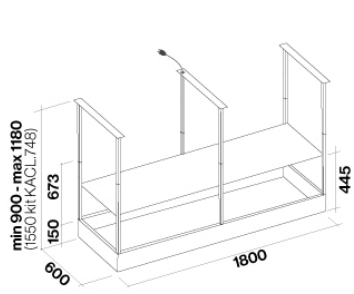

Stang verlenging (KACL.748#HF)

RVS kruidenbak (KACL.744#IF)

Keukenrol houder (KACL.746#IF)

SPAZIO 180

Versie

Eiland 180 cm - Zwart - 600
m3/h

Ontwerper

Collectie

Circle.Tech

EAN code

8034122476964

Motor technische gegevens

Gegevens motor	1	2	3	4
Geluid dB(A)re1pW-I.E.C.60704-2-13	48	54	60	67
Capaciteit (m3/h) I.E.C.61591				
Maximale druk (Pa)				
Vermogen (W)	80	90	103	130
Uitblaas opening