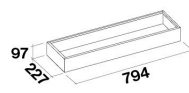

Stang verlenging (KACL.748#HF)

RVS kruidenbak (KACL.744#IF)

Keukenrol houder (KACL.746#IF)

SPAZIO 180

Versie

Eiland 180 cm - Zwart - 600
m3/h

Ontwerper

Collectie

Circle.Tech

EAN code

8034122476964

Motor technische gegevens

Gegevens motor	1	2	3	4
Geluid dB(A)re1pW-I.E.C.60704-2-13	48	54	60	67
Capaciteit (m3/h) I.E.C.61591				
Maximale druk (Pa)				
Vermogen (W)	80	90	103	130
Uitblaas opening