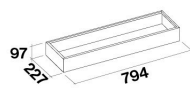

Verpakking afmeting

Lengte

1905 mm

Hoogte

375 mm

Diepte

725 mm

Energie en aansluiting

Set 2 bakken

KACL.745#IF

Foto synthese groei lamp

KACL.746#HF

Keukenrol houder (Zwart)

KACL.748#HF

Zwarte Stangen h 945 mm

KACL.944

Koolstof Zeoliet

Stang verlenging (KACL.748#HF)

RVS kruidenbak (KACL.744#IF)

Keukenrol houder (KACL.746#IF)

SPAZIO 180

Versie

Eiland 180 cm - Zwart - 600
m3/h

Ontwerper