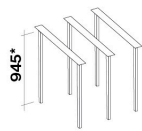

Verpakking afmeting

Lengte

1905 mm

Hoogte

375 mm

Diepte

725 mm

Energie en aansluiting

Set 2 bakken

KACL.745#IF

Foto synthese groei lamp

KACL.746#HF

Keukenrol houder (Zwart)

KACL.748#HF

Zwarte Stangen h 945 mm

KACL.944

Koolstof Zeoliet

Stang verlenging (KACL.748#HF)

RVS kruidenbak (KACL.744#IF)

Keukenrol houder (KACL.746#IF)

SPAZIO 180

Versie

Eiland 180 cm - Zwart - 600
m3/h

Ontwerper