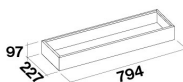

RVS kruidenbak (KACL.744#IF)