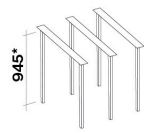

Stang verlenging (KACL.748#HF)

RVS kruidenbak (KACL.744#IF)

Keukenrol houder (KACL.746#IF)

SPAZIO 180

Versie

Eiland 180 cm - Zwart - 600
m3/h

Ontwerper

Collectie

Circle.Tech

EAN code

8034122476964

Motor technische gegevens

Gegevens motor	1	2	3	4
Geluid dB(A)re1pW-I.E.C.60704-2-13	48	54	60	67
Capaciteit (m3/h) I.E.C.61591				
Maximale druk (Pa)				
Vermogen (W)	80	90	103	130
Uitblaas opening