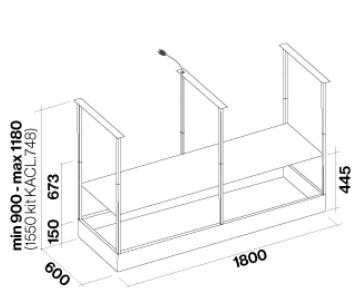

Schacht verlenging (KACL.748#HF)

RVS kruidenbak (KACL.744#IF)

Keukenrol houder (KACL.746#IF)

SPAZIO

Versie

Eiland 180 cm - Zwart - 600
m3/h

Ontwerper

Collectie

Circle.Tech

EAN code

8034122476964

MOTOR

Snelheid motor	1	2	3	4
Geluid dB(A)re1pW-I.E.C.60704-2-13	48	54	60	67
Capaciteit (m3/h) I.E.C.61591				
Maximale druk (Pa)				
Vermogen (W)	80	90	103	130
Luchtuitlaat