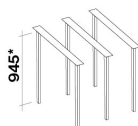

130 W

CLASSE ENERGETICA

Tralicci opzionali fuori misura
(KACL.748#HF)

Vaschette acciaio per piante
aromatiche (KACL.744#IF)

Porta rotolo (KACL.746#HF)

SPAZIO

Versione

Isola 180 cm - Nero - 600 m3/h