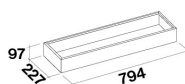

130 W

CLASSE ENERGETICA

Tralicci opzionali fuori misura
(KACL.748#HF)

Vaschette acciaio per piante
aromatiche (KACL.744#IF)

Porta rotolo (KACL.746#HF)

SPAZIO

Versione

Isola 180 cm - Nero - 600 m3/h