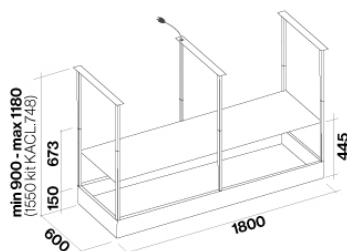

CARATTERISTICHE TECNICHE

Tipologia di installazione

Isola

Dimensioni

180 cm

Finitura

Acciaio verniciato nero

Motore

67.4 kg

Volume

0.52 m³

Dimensioni imballo

Lunghezza

1905 mm

Altezza

375 mm

130 W

CLASSE ENERGETICA

Tralicci opzionali fuori misura
(KACL.748#HF)

Vaschette acciaio per piante
aromatiche (KACL.744#IF)

Porta rotolo (KACL.746#HF)

SPAZIO

Versione

Isola 180 cm - Nero - 600 m3/h