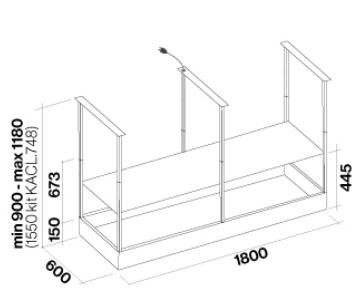

Isola

Dimensioni

180 cm

Finitura

Acciaio verniciato nero

Motore

600 m³/h

Tipo di controllo

0.52 m³

Dimensioni imballo

Lunghezza

1905 mm

Altezza

375 mm

Profondita'

725 mm

KACL.748#HF

Kit estensione tralicci Nero

*Tralici opzionali fuori misura
(KACL.748#HF)*

*Vaschette acciaio per piante
aromatiche (KACL.744#IF)*

Porta rotolo (KACL.746#HF)

SPAZIO

Versione

Isola - 180 cm - Nero - 600
m3/h