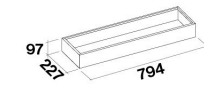

Hanging garden steel tray
(KACL.744#IF)

Tissue Holder (KACL.746#HF)

SPAZIO

Version

SPAZIO2720 - Îlot 180 cm -
Noir - 600m³/h (130094)

Designer

Collection

Circle.Tech