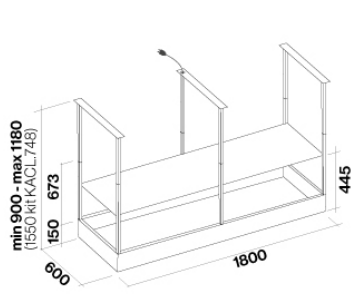

Extension (KACL.748#HF)

Hanging garden steel tray
(KACL.744#IF)

Tissue Holder (KACL.746#HF)

SPAZIO

Version

SPAZIO2720 - Îlot 180 cm -
Noir - 600m³/h (130094)

Designer

Collection

Circle.Tech

Code EAN

8034122476964

Fiche technique moteur

Vitesse moteur	1	2	3	4
Bruit dB(A)re1pW-I.E.C.60704-2-13	48	54	60	67
Capacité (m3/h) I.E.C.61591				
Pression maximale (Pa)				
Puissance (W)	80	90	103	130
Ventilation