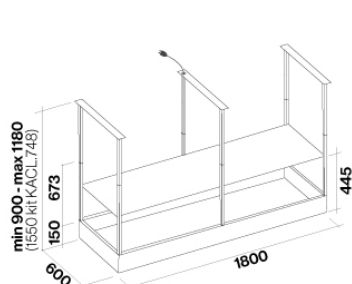

TEKNISK BESKRIVELSE

Installation
Frithængt
Dimensioner
180 cm
Materiale
Sortlakeret stål
Motor
600 m³/h
Betjening
Elektronisk kontrolpanel
Hastighed
3 + boost
Belysning
Strip Led - 2700 K / 5600 K
Kulfilter
Kit. Løst kul / zeolitfilter til Circle Tech emfang (Medfølger)
Minimumsafstand
Gaskomfur: 65 cm
Kogeplade: 52 cm

EMBALLAGE: VÆGT OG VOLUMEN

Bruttovægt
77.7 kg
Nettovægt
67.4 kg
Volumen
0.52 m³
Mål på emballage
Længde
1905 mm
Højde
375 mm
Dybde
725 mm

FORBRUG OG TILSLUTNINGSMULIGHEDER

Maksimalt forbrug
220 W
Spænding
220-240V
Frekvens
50-60Hz

Black rods h945mm

SPAZIO

Frithængende 180 cm - Sort -
600 m³/h

Sortiment

Circle.Tech

EAN Kode

8034122476964

DATABLAD MOTOR