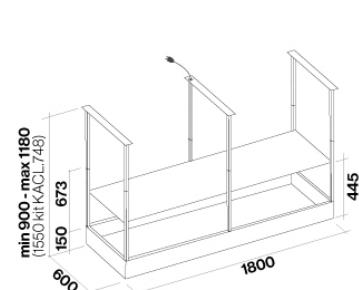

SPAZIO

Frithængende 180 cm - Sort -
600 m³/h

Sortiment

Circle.Tech

EAN Kode

8034122476964

FUNKTIONER

Elektronisk kontrolpanel
Vaskbare rustfrie fedtfilter
Fjernbetjening i tillæg
Dæmpbart LED-lys
Circle.Tech teknologi med kul/zeolitfiltere
Dynamic LED Light (2700K - 5600K)
Smoked glass shelves
Equipped with power outlets and USB ports
Diverse tilbehørsmuligheder:
Ophæng til redskaber, krydderihylde, holder til tablet samt plantekasser
Leveres kun til recirkulation
Mulighed for Connection kogeplade
Carbon.Zeo Microtech filter

KACL.746#HF

Tissue holder (Black)

KACL.748#HF

Black rods h945mm

Fotografiet er udelukkende informativt
Korresponderer ikke nødvendigvis tmed den valgte model

TEKNISK BESKRIVELSE

Installation
Frithængt
Dimensioner
180 cm
Materiale
Sortlakeret stål
Motor
600 m³/h
Betjening
Elektronisk kontrolpanel
Hastighed
3 + boost
Belysning
Strip Led - 2700 K / 5600 K
Kulfilter
Carbon.Zeo Microtech spare filter kit for Circle.Tech hoods (Medfølger)
Minimumsafstand
Gaskomfur: 65 cm
Kogeplade: 52 cm

EMBALLAGE: VÆGT OG VOLUMEN

Bruttovægt
77.7 kg
Nettovægt
67.4 kg
Volumen
0.52 m³
Mål på emballage
Længde
1905 mm
Højde
375 mm
Dybde
725 mm

FORBRUG OG TILSLUTNINGSMULIGHEDER

Maksimalt forbrug
220 W
Spænding
220-240V
Frekvens
50-60Hz