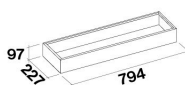

Tech emfang

KACL.744#IF

Plantekasser

KACL.745#IF

Fotosyntesisk plantelys

KACL.746#HF

Tissue holder (Black)

KACL.748#HF

Black rods h945mm

SPAZIO

Frithængende 180 cm - Sort -
600 m³/h

Sortiment

Circle.Tech

EAN Kode

8034122476964

DATABLAD MOTOR