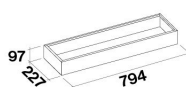

SPAZIO

Frithængende 180 cm - Sort -
600 m³/h

Sortiment

Circle.Tech

EAN Kode

8034122476964

FUNKTIONER

Elektronisk kontrolpanel
Vaskbare rustfrie fedtfilter
Fjernbetjening i tillæg
Dæmpbart LED-lys
Circle.Tech teknologi med kul/zeolitfiltere
Dynamic LED Light (2700K - 5600K)
Smoked glass shelves
Equipped with power outlets and USB ports
Diverse tilbehørsmuligheder:
Ophæng til redskaber, krydderihylde, holder til tablet samt plantekasser
Leveres kun til recirkulation
Mulighed for Connection kogeplade
Carbon.Zeo Microtech filter

Dynamic Led lighting from
28/09/2022

MULIGHEDER FOR TILVALG

KACL.1048

Carbon.Zeo Microtech spare filter kit for Circle.Tech hoods

KACL.744#IF

Plantekasser

KACL.745#IF

Fotosyntesisk plantelys

KACL.746#HF

Tissue holder (Black)

KACL.748#HF

Black rods h945mm

TEKNISK BESKRIVELSE

Installation
Frithængt
Dimensioner
180 cm
Materiale
Sortlakeret stål
Motor
600 m³/h
Betjening
Elektronisk kontrolpanel
Hastighed
3 + boost
Belysning
Strip Led - 2700 K / 5600 K
Kulfilter
Carbon.Zeo Microtech spare filter kit for Circle.Tech hoods (Medfølger)
Minimumsafstand
Gaskomfur: 65 cm
Kogeplade: 52 cm

EMBALLAGE: VÆGT OG VOLUMEN

Bruttovægt
77.7 kg
Nettovægt
67.4 kg
Volumen
0.52 m³
Mål på emballage
Længde
1905 mm
Højde
375 mm
Dybde
725 mm

FORBRUG OG TILSLUTNINGSMULIGHEDER

Maksimalt forbrug
220 W
Spænding
220-240V
Frekvens
50-60Hz

DATABLAD MOTOR
Maksimalt støjniveau
67 dB(A)re1pW
I.E.C.60704-2-13
Maksimal sugestyrke
130 W
ENERGIKLASSE