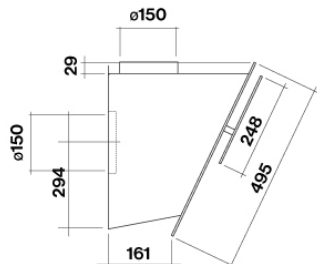

ТЕХНИЧЕСКИЕ ОСОБЕННОСТИ

Тип установки
Настенные
Габаритные размеры
85 см
Отделка
Белый закаленное стекло
Мотор
800 m³/h
Тип управления
Сенсорное управление
Количество скоростей
4
Освещение
Led 2x1,2 W - 3200 K
Угольный фильтр
Round charcoal filter Ø170 mm -
Туре 6 (Опция)
Минимальное расстояние
Газовая поверхность: 52 см
Электр. поверхность: 52 см

УПАКОВКА: ВЕС И ОБЪЕМ

Вес БРУТТО
23.2 kg
Вес НЕТТО
18.7 kg
Объём
0.3 м³
Размер упаковки
Длина
995 mm
Высота
510 mm
Ширина
595 mm

Особенности

Максимальное потребление
280 W
Напряжение
220-240V
Частота
50-60Hz
Тип вилок
Schuko

VERSO

Версия
White - 85 cm - 800 m³/h

Коллекция
Design

EAN код
8034122358765

ТЕХНИЧЕСКИЕ ДАННЫЕ МОТОРА

Скорость мотора	1	2	3	4
Уровень шума dB(A)re1pW-I.E.C.60704-2-13	46	53	58	66
Производительность (m ³ /h) I.E.C.61591	295	390	500	750
Макс. давление (Па)	390	440	490	510
Потребляемая мощность мотора	130	150	178	224
Диффузор	150	150	150	150