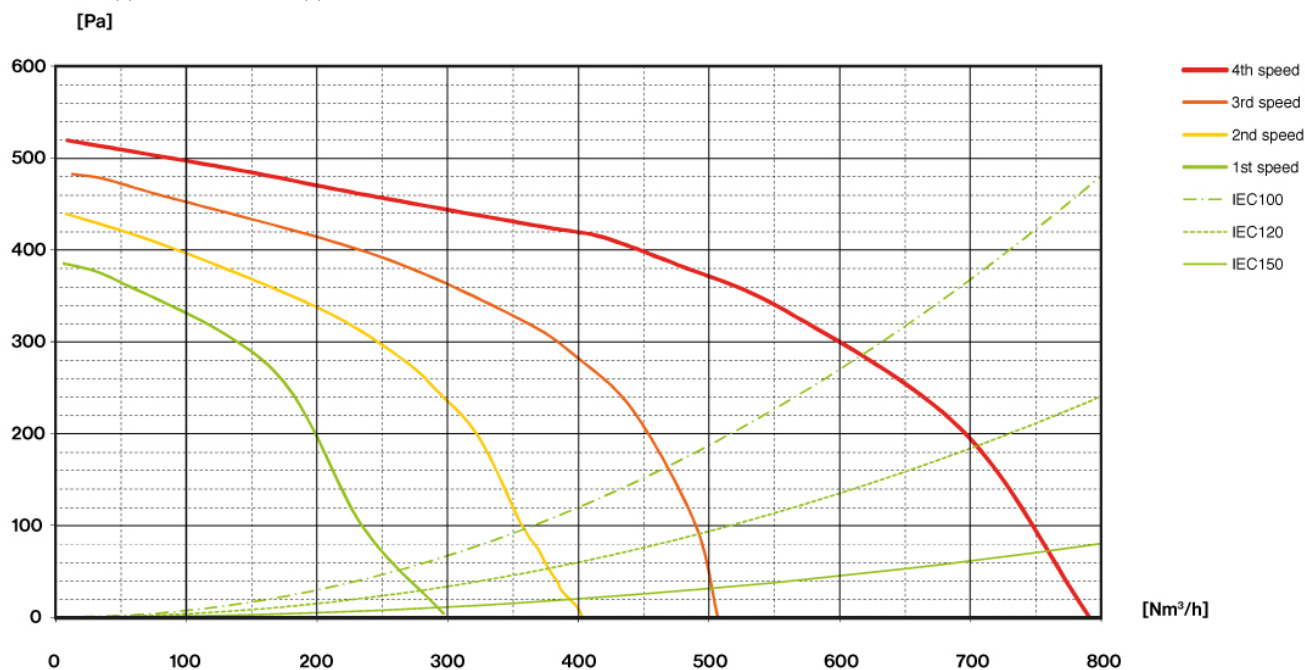

ТЕХНИЧЕСКИЕ ДАННЫЕ МОТОРА

Максимальная
производительность
750 m³/h
I.E.C. 61591
Макс. уровень шума
66 dB(A)re1pW
I.E.C.60704-2-13
Макс. давление (Па)
510 Pa
Макс. мощность мотора (Вт)
224 W
Класс энергоэффективности
A

VERSO

Версия
White - 85 cm - 800 m³/h

Коллекция
Design

EAN код
8034122358765

ТЕХНИЧЕСКИЕ ДАННЫЕ МОТОРА

Скорость мотора	1	2	3	4
Уровень шума dB(A)re1pW-I.E.C.60704-2-13	46	53	58	66
Производительность (m ³ /h) I.E.C.61591	295	390	500	750
Макс. давление (Па)	390	440	490	510
Потребляемая мощность мотора	130	150	178	224
Диффузор	150	150	150	150

ПРОИЗВОДИТЕЛЬНОСТЬ/ДАВЛЕНИЕ

VERSO

Версия
White - 85 cm - 800 m3/h

Коллекция
Design

EAN код
8034122358765

ЭНЕРГОЭФФЕКТИВНОСТЬ

PF		
S	Falmec Spa	
M	White - 85 cm - 800 m3/h	
AEC	53,1	kWh/a
EEC	A	
FDE	31,6	
FDEC	A	
LE	21,6	
LEC	B	
GFE	82,0	
GFEC	C	
Qmin	295,0	m ³ /h
Qmax	500,0	m ³ /h
Qboost	750,0	m ³ /h
SPEmin	46	dBa
SPEmax	58	dBa
SPEboost	66	dBa
PO	-	W
PS	0,48	W
PI		
F	0.9	
EEl	52,7	
Qbep	440,0	m ³ /h
Pbep	388	Pa
Qboost	750,0	m ³ /h
Wbep	150,0	W
WL	5,30	W
Emiddle	114	lex
Lwa-SPEmax	58	dBa