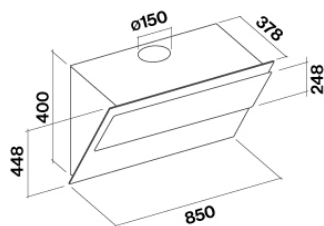

VERSO

Версия
White - 85 cm - 800 m³/h

Коллекция
Design

EAN код
8034122358765

ОСОБЕННОСТИ

Закалённое стекло
Touch control + 24 h function
Светодиодное освещение
Metallic grease filter, removable and washable
Optional combined regenaleble Carbon.Zeo filter
Угольный фильтр включен
Питание задний выход
Камин дополнительный

ДОПОЛНИТЕЛЬНЫЕ АКСЕССУАРЫ

KACL.770#41F
Remote under-roof 1100 m³/h
Brushless
KACL.786#41F
Outdoor extractor fan 1000 m³/h
KACL.796#4AF
Outdoor extractor fan 1500 m³/h
KACL.797#4AF
Remote under-roof motor 1300 m³/h
KACL.798#41F
Remote under-roof motor 950 m³/h
KACL.941
External filter unit for sloped hoods
KCQAN.00#B
Optional Chimney (White)

ТЕХНИЧЕСКИЕ ОСОБЕННОСТИ

Тип установки
Настенные
Габаритные размеры
85 см
Отделка
Белый закаленное стекло
Мотор
800 m³/h
Тип управления
Сенсорное управление
Количество скоростей
4
Освещение
Led 2x1,2 W - 3200 K
Угольный фильтр
Round charcoal filter Ø170 mm -
Туре 6 (Опция)
Минимальное расстояние
Газовая поверхность: 52 см
Электр. поверхность: 52 см

УПАКОВКА: ВЕС И ОБЪЕМ

Вес БРУТТО
23.2 kg
Вес НЕТТО
18.7 kg
Объём
0.3 м³
Размер упаковки
Длина
995 mm
Высота
510 mm
Ширина
595 mm

Особенности

Максимальное потребление
280 W
Напряжение
220-240V
Частота
50-60Hz
Тип вилок
Schuko

ТЕХНИЧЕСКИЕ ДАННЫЕ МОТОРА

Максимальная
производительность
750 m³/h
I.E.C. 61591
Макс. уровень шума
66 dB(A)re1pW
I.E.C.60704-2-13
Макс. давление (Па)
510 Pa
Макс. мощность мотора (Вт)
224 W
Класс энергоэффективности
A