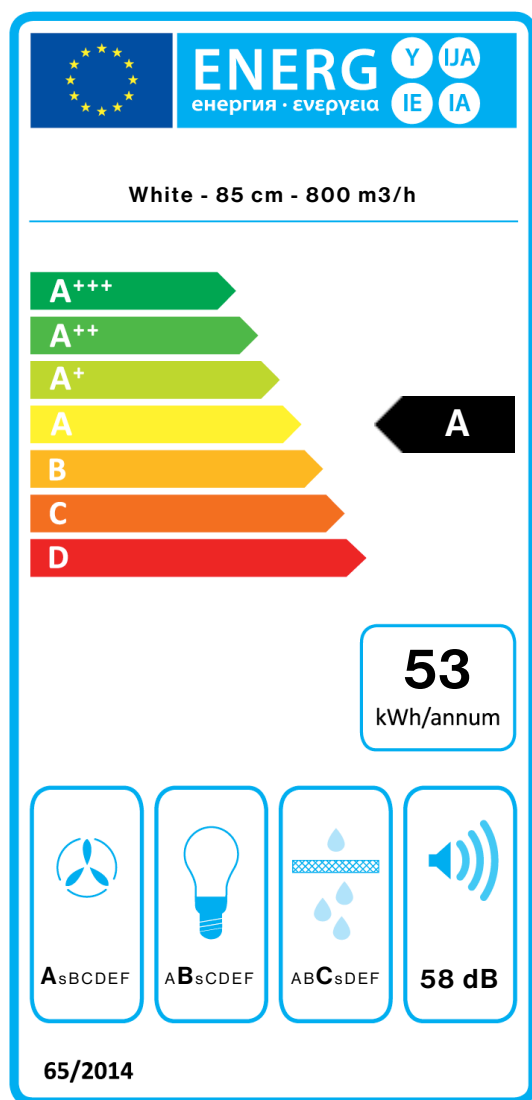

VERSO

Версия
White - 85 cm - 800 m³/h

Коллекция
Design

EAN код
8034122358765

Фотография исключительно для информации
Может не соответствовать выбранной версии.

ОСОБЕННОСТИ

Закалённое стекло
Touch control + 24 h function
Светодиодное освещение
Metallic grease filter, removable and washable
Optional combined regenaleble Carbon.Zeo filter
Угольный фильтр включен
Питание задний выход
Камин дополнительный

УПАКОВКА: ВЕС И ОБЪЕМ

Вес БРУТТО
23.2 kg
Вес НЕТТО
18.7 kg
Объём
0.3 м³
Размер упаковки
Длина
995 mm
Высота
510 mm
Ширина
595 mm

Особенности

Максимальное потребление
280 W
Напряжение
220-240V
Частота
50-60Hz
Тип вилок
Schuko

VERSO

Версия
White - 85 cm - 800 m³/h

Коллекция
Design

EAN код
8034122358765

ТЕХНИЧЕСКИЕ ДАННЫЕ МОТОРА

Скорость мотора	1	2	3	4
Уровень шума dB(A)re1pW-I.E.C.60704-2-13	46	53	58	66
Производительность (m ³ /h) I.E.C.61591	295	390	500	750
Макс. давление (Па)	390	440	490	510
Потребляемая мощность мотора	130	150	178	224
Диффузор	150	150	150	150

ПРОИЗВОДИТЕЛЬНОСТЬ/ДАВЛЕНИЕ

VERSO

Версия
White - 85 cm - 800 m3/h

Коллекция
Design

EAN код
8034122358765

ЭНЕРГОЭФФЕКТИВНОСТЬ

PF		
S	Falmec Spa	
M	White - 85 cm - 800 m3/h	
AEC	53,1	kWh/a
EEC	A	
FDE	31,6	
FDEC	A	
LE	21,6	
LEC	B	
GFE	82,0	
GFEC	C	
Qmin	295,0	m ³ /h
Qmax	500,0	m ³ /h
Qboost	750,0	m ³ /h
SPEmin	46	dBa
SPEmax	58	dBa
SPEboost	66	dBa
PO	-	W
PS	0,48	W
PI		
F	0.9	
EEl	52,7	
Qbep	440,0	m ³ /h
Pbep	388	Pa
Qboost	750,0	m ³ /h
Wbep	150,0	W
WL	5,30	W
Emiddle	114	lex
Lwa-SPEmax	58	dBa