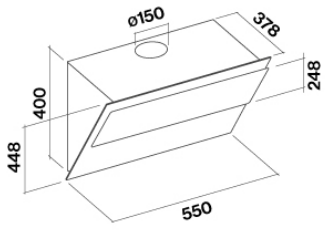

VERSO

Варіант
Біла - 55 см - 800 м³/год

Колекція
Design

Штриховий код EAN
8034122358758

ТЕХНІЧНІ ХАРАКТЕРИСТИКИ МОТОРА

Швидкість двигуна	1	2	3	4
Шум dB(A)_{re1pW-I.E.C.60704-2-13}	46	53	58	66
Потужність (m³/h) I.E.C.61591	295	390	500	750
Максимальний тиск (Па)	390	440	490	510
Потужність двигуна (W)	130	150	178	224
Отвір для циркуляції повітря	150	150	150	150

ПРОДУКТИВНІСТЬ / ТИСК