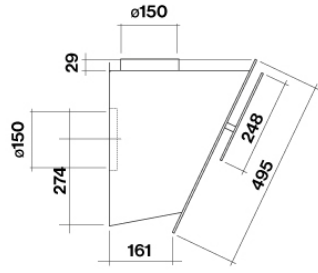

### ТЕХНІЧНІ ХАРАКТЕРИСТИКИ

Тип установки  
Настінна  
Габарити  
55 см  
Покриття  
Біле загартоване скло  
Двигун  
800 м³/h  
Тип керування  
Сенсорне керування  
Налаштування швидкості  
4  
Освітлення  
LED 2x1,2 W - 3200 K  
Вугільний фільтр  
Круглий вугільний фільтр Ø170  
мм - Тип 6 (додатково)  
Мінімальна відстань  
Газова плита: 52 см  
Електрична плита: 52 см

### УПАКОВКА: ВАГА І ОБ'ЄМ

Вага брутто  
19.7 kg  
Вага нетто  
16.2 kg  
Об'єм  
0.19 м³  
Розмір упаковки  
Довжина  
710 mm  
Висота  
450 mm  
Глибина  
595 mm

## VERSO

Варіант  
Біла - 55 см - 800 м<sup>3</sup>/год

Колекція  
Design

Штриховий код EAN  
8034122358758