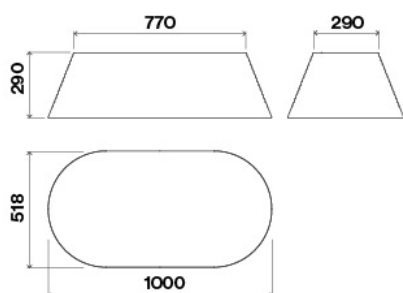

4

LED 4x1,2 W - 3200 K

Carbon.Zeo
Circle.Tech -

: 61 cm
: 52 cm

35.00 kg

29.40 kg

Volume

0.3 m³

1155 mm

605 mm

425 mm

160 W

220-240V

50-60Hz

67 dB(A)re1pW
I.E.C.60704-2-13

130 W