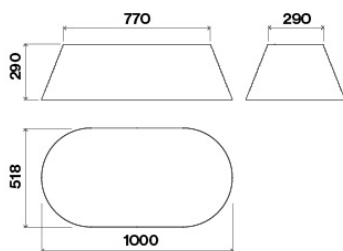

MATERIA

Versioon

Saar - 100 cm - 600m³/h

Kolleksioon

Circle.Tech

EAN kood

8034122476841

Pilt on informatsiooniks

Ei pruugi vastata valitud versioonile.

OMADUSED

Elektrooniline juhtimine

LED valgustus

Metallist rasvafilter, eemaldatav ja pestav

Kaugjuhtimispuht komplektis

Circle.Tech tehnoloogia

Carbon.Zeo filtritega

TEHNILISED OMADUSED

Paigaldustüüp

Saar

Dimensioonid

100 cm

Viimistlus

Betoon

Mootor

600 m³/h

Juhtimistüüp

Elektrooniline juhtimine

Kiiruse sätted

4

Valgustus

Led 4x1,2 W - 3200 K

Sõefilter

Carbon.Zeo varufiltrikomplekt

Circle.Tech õhupuhasüsteem

(kaasas)

Miinimum kaugus

Gaasipliidiraud: 61 cm

Elektripliidiplaat: 52 cm

PAKEND: KAAL JA MAHT

Brutokaal

35 kg

Netokaal

29.4 kg

Maht

0.3 m³

Pakendi suurus

Pikkus

1155 mm

Kõrgus

425 mm

Sügavus

605 mm

TARBE- JA ÜHENDUSE OMADUSED

Maksimaalne voolutarve

160 W

Pinge

220-240V

Sagedus

50-60Hz

MOOTORI TEHNILISTE

ANDMETE LEHT

Maksimaalne müratase

67 dB(A)re1pW

I.E.C.60704-2-13

Maksimaalne mootori võimsus

130 W

ENERGIAKLASS