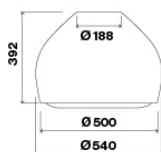

SOPHIE

01SOP-54-FM Frithængt - 54 cm - 600 m³/h - Messing antik

Sortiment

Circle.Tech

EAN Kode

8034122476759

FUNKTIONER

Lakeret stål
Vaskbare rustfrie fedtfiltere
Tilvalg fjernbetjening
Randsug med tempereret glaspanel
Drejeregulator
Circle.Tech teknologi med kul/zeolitfiltere
Lakeret stål med antik messingfinish
Dynamic LED Light (2700K - 5600K)
Mulighed for Connection kogeplade
Carbon.Zeo Microtech filter

Strip LED 18w until 06.23.23

MULIGHEDER FOR TILVALG

01-FJERN

Fjernbetjening med display

01WI-CT-143

Forlængede wirer 2x3400 (Dama-Sophie-Loop-Soffio)
KACL.143

KACL.1048

Carbon.Zeo Microtech spare filter kit for Circle.Tech hoods

KACL.162#E4F

Ø 22 cm lamp, Worn Brass

TEKNISK BESKRIVELSE

Installation

Frithængt

Dimensioner

54 cm

Materiale

Painted steel worn brass

Motor

600 m³/h

Betjening

Drejeknop betjening

Hastighed

3 + boost

Belysning

Strip Led - 2700 K / 5600 K

Kulfilter

Carbon.Zeo Microtech spare filter kit for Circle.Tech hoods (Medfølger)

Minimumsafstand

Gaskomfur: 53 cm

Kogeplade: 52 cm

EMBALLAGE: VÆGT OG VOLUMEN

Bruttovægt

27 kg

Nettovægt

20.9 kg

Volumen

0.3 m³

Mål på emballage

Længde

775 mm

Højde

550 mm

Dybde

705 mm

FORBRUG OG TILSLUTNINGSMULIGHEDER

Maksimalt forbrug

160 W

Spænding

220-240V

Frekvens

50-60Hz

DATABLAD MOTOR

Maksimalt støjniveau

66 dB(A)_{re1pW}

I.E.C.60704-2-13

Maksimal sugestyrke

130 W

ENERGIKLASSE