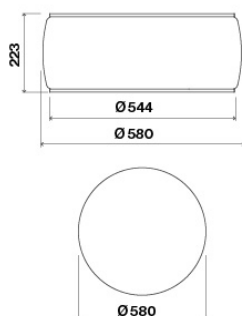

ТЕХНИЧЕСКИЕ ДАННЫЕ МОТОРА

Макс. уровень шума
67 dB(A)re1pW
I.E.C.60704-2-13
Макс. мощность мотора (Вт)
130 W
Класс энергоэффективности