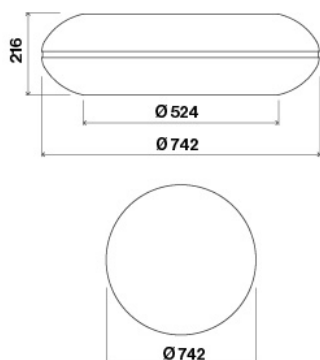

LOOP

Wersja

Wyspowy 74 cm czarny brąz -
600 cm/h

Designer

Emo design

Kolekcja

Circle.Tech

Kod Ean

8034122476858

DANE OGÓLNE

Stal lakierowana

Oświetlenie dekoracyjne led

Oświetlenie led

Filtr przeciwtłuszczowy
metalowy, wymienny, z
możliwością mycia

Pilot opcjonalny

Wyciąg szczelinowy z panelem
ze szkła hartowanego

Sterowanie rotacyjne

Technologia Circle.Tech z
filtrem Carbon.Zeo

DANE TECHNICZNE

Sposób instalacji

Wyspowy

Wymiary

74 cm

Wykończenie

Stal lakierowana na czarny
(gunmetal)

Silnik

600 m³/h

Rodzaj sterowania

Sterowanie rotacyjne

Zakresy prędkości

4

Oświetlenie

Led 4 x 1,2W (4200K)

Światło dekoracyjne

Taśma Led

Filtr węglowy

Filtr Carbon.Zeo - w zestawie

Odległość minimalna

Płyta gazowa: 56 cm

Płyta elektryczna: 52 cm

OPAKOWANIE

Ciężar brutto

36.10 kg

Ciężar netto

28.90 kg

Volume

0.34 m³

Wymiary opakowania

Długość

1070 mm

Wysokość

870 mm

Głębokość

370 mm

SILNIK

Maksymalna głośność

67 dB(A)re1pW

I.E.C.60704-2-13

Maksymalna moc silnika

130 W

ZUŻYCIE I PODŁĄCZENIE

Maksymalne zużycie energii

160 W

Napięcie

220-240V

Częstotliwość

50-60Hz