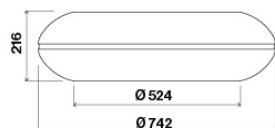

Długość

1070 mm

Wysokość

370 mm

Głębokość

870 mm

ZUŻYCIE I PODŁĄCZENIE

Maksymalne zużycie energii

I.E.C.60704-2-13

Maksymalna moc silnika

130 W

KLASA ENERGETYCZNA

LOOP

Wersja

Wyspowy 74 cm biały - 600
cm/h

Designer