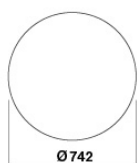

LOOP

Wersja

Wyspowy 74 cm biały - 600 cm/h

Designer

Kolekcja

Circle.Tech

Kod Ean

8034122358017

DANE OGÓLNE

Stal lakierowana na biało

Oświetlenie dekoracyjne led

Oświetlenie led

Filtr przeciwłuszczowy

metalowy, wymienny, z
możliwością mycia

Pilot opcjonalny

Wyciąg szczelinowy z panelem

ze szkła hartowanego

Sterowanie rotacyjne

Technologia Circle.Tech z

filtrem Carbon.Zeo

DOSTĘPNE AKCESORIA

(OPCJONALNE)

105080053

Pilot do okapu

DANE TECHNICZNE

Sposób instalacji

Wyspowy

Wymiary

74 cm

Wykończenie

Stal lakierowana na biało

Silnik

600 m³/h

Rodzaj sterowania

Sterowanie rotacyjne

Zakresy prędkości

4

Oświetlenie

Led 4 x 1,2W (4200K)

Światło dekoracyjne

Taśma Led

Filtr węglowy

Filtr Carbon.Zeo (w zestawie)

Odległość minimalna

Płyta gazowa: 56 cm

Płyta elektryczna: 52 cm

Pogłądowe zdjęcie produktu

Zdjęcie może dokładnie nie odpowiadać wybranej wersji

OPAKOWANIE

Ciężar brutto

36.1 kg

Ciężar netto

28.9 kg

Objętość

0.34 m³

Wymiary opakowania

Długość

1070 mm

Wysokość

370 mm

Głębokość

870 mm

ZUŻYCIE I PODŁĄCZENIE

Maksymalne zużycie energii

160 W

Napięcie

220-240V

Częstotliwość

50-60Hz

SILNIK

Maksymalna głośność

67 dB(A)re1pW

I.E.C.60704-2-13

Maksymalna moc silnika

130 W

KLASA ENERGETYCZNA