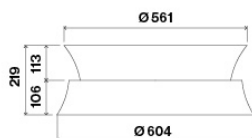

DAMA

Версия
Island 60 - White - 600m³/h

Коллекция
Circle.Tech

EAN код
8034122357997

ОСОБЕННОСТИ

Сталь окрашенная белой эмалью.
LED освещенности
Светодиодное освещение
Металлический антижировой
фильтр, съемный и мощный
Фильтр составной уголь-цеолит,
восстанавливаемый
Пульт (опция)
Периметральное втягивание,
панель из закаленного стекла
Поворотный переключатель
Технология **Circle.Tech** с
фильтрами **Carbon.Zeo**
Диалоговая система с
автоматическим режимом

ДОПОЛНИТЕЛЬНЫЕ АКСЕССУАРЫ

105080053

Remote control

KACL.143

Cables adjustable up to 340 cm

KACL.944

Carbon.Zeo spare filter kit for
Circle.Tech hoods

ТЕХНИЧЕСКИЕ ОСОБЕННОСТИ

Тип установки
Островные
Габаритные размеры
60 см
Отделка
Painted white steel
Мотор
600 m³/h
Тип управления
Rotary Switch
Количество скоростей
3 + boost
Освещение
Led 4x1,2 W - 4200 K
Внешнее освещение
Ambient 14 W (4200 K)
Угольный фильтр
Carbon.Zeo spare filter kit for
Circle.Tech hoods (Входит в
комплектацию)
Минимальное расстояние
Газовая поверхность: 56 см
Электр. поверхность: 52 см

УПАКОВКА: ВЕС И ОБЪЕМ

Вес БРУТТО
25.9 kg
Вес нетто
20.7 kg
Объём
0.22 m³
Размер упаковки
Длина
775 mm
Высота
410 mm
Глубина
705 mm

ДАННЫЕ ПО ПОДКЛЮЧЕНИЮ И ПОТРЕБЛЕНИЮ

Максимальное потребление
160 W
Напряжение
220-240V
Частота
50-60Hz

ТЕХНИЧЕСКИЕ ДАННЫЕ МОТОРА

Макс. уровень шума
67 dB(A)re1pW
I.E.C.60704-2-13
Макс. мощность мотора (Вт)
130 W