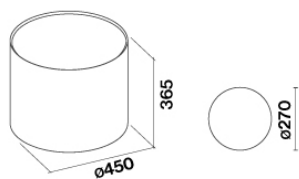

MOTOR MŰSZAKI ADATLAP

Maximum zajszint
65 dB(A)re1pW

I.E.C.60704-2-13

Maximum motor teljesítmény
140 W