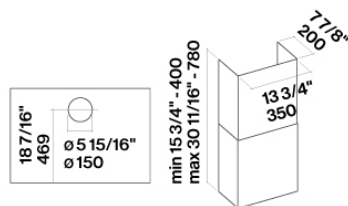

QUASAR

Versioon

FDQBK36W5SG / Sein - 36"
(90 cm) Must - 500 CFM

Kolleksioon

Design

EAN kood

8034122345642

Pilt on informatsiooniks
Ei pruugi vastata valitud versioonile.

Ümar söefilter Ø170 mm - Tüüp 6

TEHNILISED OMADUSED

Paigaldustüüp
Sein
Dimensioonid
90 cm
Viimistlus
Karastatud klaas musta
viimistlusega
Roostevaba teras
Mootor
800 m³/h
Juhtimistüüp
Puutetundlik juhtimine
Kiiruse sätted
4
Valgustus
Led 3x1,2 W - 3200 K
Filter
2 x Metallist filter "Baas" -
290x326 mm
Söefilter
Ümar söefilter Ø170 mm - Tüüp 6
(valikuline)
Miimum kaugus
Gaaspliidiraud: 52 cm
Elektripliidiplaat: 52 cm

PAKEND: KAAL JA MAHT

Brutokaal
39 kg
Netokaal
33 kg
Maht
0.42 m³
Pakendi suurus
Pikkus
1035 mm
Kõrgus
550 mm
Sügavus
740 mm

TARBE- JA ÜHENDUSE OMADSUED

Maksimaalne voolutarve
280 W
Pistikutüüp
Hood comes standard with Nema
5-15P power cord
ENERGIAKLASS