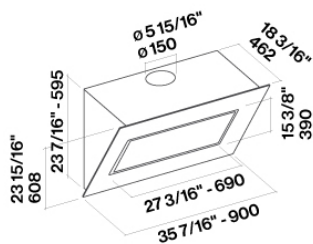

QUASAR

Versioon

FDQBK36W5SG / Sein - 36"
(90 cm) Must - 500 CFM

Kolleksioon

Design

EAN kood

8034122345642

Pilt on informatsiooniks
Ei pruugi vastata valitud versioonile.

Ümar söefilter Ø170 mm - Tüüp 6

TEHNILISED OMADUSED

Paigaldustüüp
Sein
Dimensioonid
90 cm
Viimistlus
Karastatud klaas musta
viimistlusega
Roostevaba teras
Mootor
800 m³/h
Juhtimistüüp
Puutetundlik juhtimine
Kiiruse sätted
4
Valgustus
Led 3x1,2 W - 3200 K
Filter
2 x Metallist filter "Baas" -
290x326 mm
Söefilter
Ümar söefilter Ø170 mm - Tüüp 6
(valikuline)
Miimum kaugus
Gaaspliidiraud: 52 cm
Elektripliidiplaat: 52 cm

PAKEND: KAAL JA MAHT

Brutokaal
39 kg
Netokaal
33 kg
Maht
0.42 m³
Pakendi suurus
Pikkus
1035 mm
Kõrgus
550 mm
Sügavus
740 mm

TARBE- JA ÜHENDUSE OMADSUED

Maksimaalne voolutarve
280 W
Pistikutüüp
Hood comes standard with Nema
5-15P power cord
ENERGIAKLASS