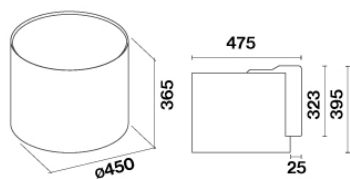

MOTOR MŰSZAKI ADATLAP

Maximum zajszint
65 dB(A)re1pW
I.E.C.60704-2-13
Maximum motor teljesítmény
140 W