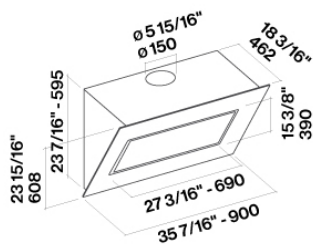

Rear view and optional chimney