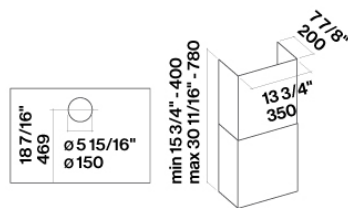

Rear view and optional chimney