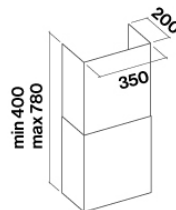

MŰSZAKI TULAJDONSÁGOK

felszerelési mód

fali

Méretek

90 cm

Szín

rozsdamentes acél (AISI 304)

Motor

méretek

0.37 m³

Csomagolás mérete

Szélesség

995 mm

Magasság

620 mm

Mélység

I.E.C.60704-2-13

Maximum nyomás (Pa)

600 Pa

Maximum motor teljesítmény

260 W

Rear view

Optional chimney

ZEUS PRO

Változatok

Fali 90 cm - Inox - 950 m³/h

Választék

Professional

EAN kód

8034122355313

MOTOR MŰSZAKI ADATLAP

Motor fokozatok	1	2	3	4
Zajsztint dB(A) _{re1pW-I.E.C.60704-2-13}	53	58	64	69
Légszállítás (m ³ /h) I.E.C.61591	350	470	620	860
Maximum nyomás (Pa)	500	540	560	600
Motor teljesítmény (W)	185	215	240	260
légszállítás	150	150	150	150