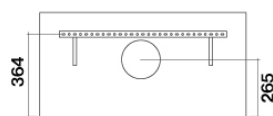

ZEUS PRO

Változatok

Fali 90 cm - Inox - 950 m³/h

Választék

Professional

EAN kód

8034122355313

A fénykép csak tájékoztató jellegű
Lehet, hogy nem felel meg a kiválasztott változatnak.

TULAJDONSÁGOK

elektronikus vezérlés
LED világítás
falra szerelhető hátfal
olajgyűjtő
speciális fém zsírszűrő
olajcsapdával
rozsdamentes acél

OPCIONÁLIS TARTOZÉKOK

KACL.770#41F

Remote under-roof 1100 m³/h
Brushless

KACL.786#41F

Outdoor extractor fan 1000
m³/h

KACL.796#4AF

Outdoor extractor fan 1500 m³/h

KACL.797#4AF

Remote under-roof motor 1300
m³/h

KACL.815

Protective cleaning cloths for
stainless steel (box 10 pcs)

MŰSZAKI TULAJDONSÁGOK

felszerelési mód

fali

Méretek

90 cm

Szín

rozsdamentes acél (AISI 304)

Motor

1000 m³/h

Vezérlés

elektronikus vezérlés

Sebesség fokozatok

4

Világítás

Led 3x1,2 W - 3200 K

Filter

2 x Metallic filter "Baffle" -
350x350 mm

Minimum távolság

gázfőzőlap: 63 cm
elektromos főzőlap: 52 cm

MÉRETEK ÉS TÉRFOGAT

Bruttó súly

29 kg

Nettó súly

25 kg

méretek

0.37 m³

Csomagolás mérete

Szélesség

995 mm

Magasság

620 mm

Mélység

595 mm

FOGYASZTÁS és CSATLAKOZÁSI JELLEMZŐK

Maximális fogyasztás

320 W

Feszültség

220-240V

Frekvencia

50-60Hz

Csatlakozás

Shuko

MOTOR MŰSZAKI ADATLAP

Maximum légszállítás

860 m³/h

I.E.C. 61591

Maximum zajszint

69 dB(A)re1pW

I.E.C.60704-2-13

Maximum nyomás (Pa)

600 Pa

Maximum motor teljesítmény

260 W

Rear view

Optional chimney