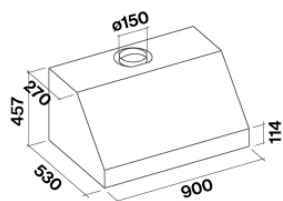

ZEUS PRO

Változatok

Fali 90 cm - Inox - 950 m³/h

Választék

Professional

EAN kód

8034122355313

A fénykép csak tájékoztató jellegű
Lehet, hogy nem felel meg a kiválasztott változatnak.

TULAJDONSÁGOK

elektronikus vezérlés
LED világítás
falra szerelhető hátfal
olajgyűjtő
speciális fém zsírszűrő
olajcsapdával
rozsdamentes acél

OPCIONÁLIS TARTOZÉKOK

KACL.770#41F

Remote under-roof 1100 m³/h
Brushless

KACL.786#41F

Outdoor extractor fan 1000
m³/h

KACL.796#4AF

Outdoor extractor fan 1500 m³/h

KACL.797#4AF

Remote under-roof motor 1300
m³/h

KACL.815

Protective cleaning cloths for
stainless steel (box 10 pcs)

MŰSZAKI TULAJDONSÁGOK

felszerelési mód

fali

Méretek

90 cm

Szín

rozsdamentes acél (AISI 304)

Motor

1000 m³/h

Vezérlés

elektronikus vezérlés

Sebesség fokozatok

4

Világítás

Led 3x1,2 W - 3200 K

Filter

2 x Metallic filter "Baffle" -
350x350 mm

Minimum távolság

gázfőzőlap: 63 cm
elektromos főzőlap: 52 cm

MÉRETEK ÉS TÉRFOGAT

Bruttó súly

29 kg

Nettó súly

25 kg

méretek

0.37 m³

Csomagolás mérete

Szélesség

995 mm

Magasság

620 mm

Mélység

595 mm

FOGYASZTÁS és CSATLAKOZÁSI JELLEMZŐK

Maximális fogyasztás

320 W

Feszültség

220-240V

Frekvencia

50-60Hz

Csatlakozás

Shuko

MOTOR MŰSZAKI ADATLAP

Maximum légszállítás

860 m³/h

I.E.C. 61591

Maximum zajszint

69 dB(A)re1pW

I.E.C.60704-2-13

Maximum nyomás (Pa)

600 Pa

Maximum motor teljesítmény

260 W

Rear view

Optional chimney