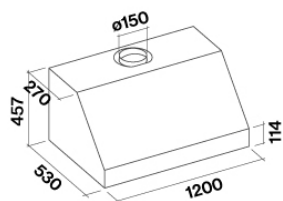

ZEUS PRO

Változatok

Fali 120 cm - inox - 950 m³/h

Választék

Professional

EAN kód

8034122355306

A fénykép csak tájékoztató jellegű
Lehet, hogy nem felel meg a kiválasztott változatnak.

TULAJDONSÁGOK

elektronikus vezérlés
LED világítás
falra szerelhető hátfal
olajgyűjtő
speciális fém zsírszűrő
olajcsapdával
Csiszolt rozsdamentes acél

OPCIONÁLIS TARTOZÉKOK

KACL.770#41F

Remote under-roof 1100 m³/h
Brushless

KACL.786#41F

Outdoor extractor fan 1000
m³/h

KACL.796#4AF

Outdoor extractor fan 1500 m³/h

KACL.797#4AF

Remote under-roof motor 1300
m³/h

KACL.815

Protective cleaning cloths for
stainless steel (box 10 pcs)

MŰSZAKI TULAJDONSÁGOK

felszerelési mód

fali

Méretek

120 cm

Szín

rozsdamentes acél (AISI 304)

Motor

1000 m³/h

Vezérlés

elektronikus vezérlés

Sebesség fokozatok

4

Világítás

Led 4x1,2 W - 3200 K

Filter

3 x Metallic filter "Baffle" -
350x350 mm

Minimum távolság

gázfőzőlap: 63 cm
elektromos főzőlap: 52 cm

MÉRETEK ÉS TÉRFOGAT

Bruttó súly

36 kg

Nettó súly

31 kg

méretek

0.48 m³

Csomagolás mérete

Szélesség

1310 mm

Magasság

620 mm

Mélység

595 mm

FOGYASZTÁS és CSATLAKOZÁSI JELLEMZŐK

Maximális fogyasztás

320 W

Feszültség

220-240V

Frekvencia

50-60Hz

Csatlakozás

Shuko

MOTOR MŰSZAKI ADATLAP

Maximum légszállítás

860 m³/h

I.E.C. 61591

Maximum zajszint

69 dB(A)re1pW

I.E.C.60704-2-13

Maximum nyomás (Pa)

600 Pa

Maximum motor teljesítmény

260 W

Rear view

Optional chimney