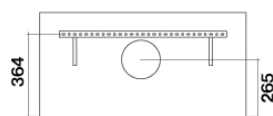

ZEUS PRO

Változatok

Fali 120 cm - inox - 950 m³/h

Választék

Professional

EAN kód

8034122355306

A fénykép csak tájékoztató jellegű
Lehet, hogy nem felel meg a kiválasztott változatnak.

TULAJDONSÁGOK

elektronikus vezérlés
LED világítás
falra szerelhető hátfal
olajgyűjtő
speciális fém zsírszűrő
olajcsapdával
Csiszolt rozsdamentes acél

OPCIONÁLIS TARTOZÉKOK

KACL.770#41F

Remote under-roof 1100 m³/h
Brushless

KACL.786#41F

Outdoor extractor fan 1000
m³/h

KACL.796#4AF

Outdoor extractor fan 1500 m³/h

KACL.797#4AF

Remote under-roof motor 1300
m³/h

KACL.815

Protective cleaning cloths for
stainless steel (box 10 pcs)

MŰSZAKI TULAJDONSÁGOK

felszerelési mód

fali

Méretek

120 cm

Szín

rozsdamentes acél (AISI 304)

Motor

1000 m³/h

Vezérlés

elektronikus vezérlés

Sebesség fokozatok

4

Világítás

Led 4x1,2 W - 3200 K

Filter

3 x Metallic filter "Baffle" -
350x350 mm

Minimum távolság

gázfőzőlap: 63 cm
elektromos főzőlap: 52 cm

MÉRETEK ÉS TÉRFOGAT

Bruttó súly

36 kg

Nettó súly

31 kg

méretek

0.48 m³

Csomagolás mérete

Szélesség

1310 mm

Magasság

620 mm

Mélység

595 mm

FOGYASZTÁS és CSATLAKOZÁSI JELLEMZŐK

Maximális fogyasztás

320 W

Feszültség

220-240V

Frekvencia

50-60Hz

Csatlakozás

Shuko

MOTOR MŰSZAKI ADATLAP

Maximum légszállítás

860 m³/h

I.E.C. 61591

Maximum zajszint

69 dB(A)re1pW

I.E.C.60704-2-13

Maximum nyomás (Pa)

600 Pa

Maximum motor teljesítmény

260 W

Rear view

Optional chimney