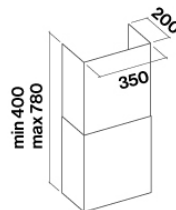

MŰSZAKI TULAJDONSÁGOK

felszerelési mód

fali

Méretek

120 cm

Szín

rozsdamentes acél (AISI 304)

Motor

méretek

0.48 m³

Csomagolás mérete

Szélesség

1310 mm

Magasság

620 mm

Mélység

I.E.C.60704-2-13

Maximum nyomás (Pa)

600 Pa

Maximum motor teljesítmény

260 W

Rear view

Optional chimney

ZEUS PRO

Változatok

Fali 120 cm - inox - 950 m³/h

Választék

Professional

EAN kód

8034122355306

MOTOR MŰSZAKI ADATLAP

Motor fokozatok	1	2	3	4
Zajsztint dB(A) _{re1pW-I.E.C.60704-2-13}	53	58	64	69
Légszállítás (m ³ /h) I.E.C.61591	350	470	620	860
Maximum nyomás (Pa)	500	540	560	600
Motor teljesítmény (W)	185	215	240	260
légszállítás	150	150	150	150