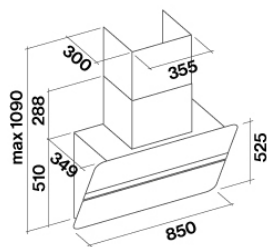

FLIPPER NRS

Версия
Настенная 85 см - Чёрная -
800 м3/ч

Коллекция
Silence - NRS

EAN код
8034122353739

ОСОБЕННОСТИ

NRS technology for a quieter kitchen

электронное управление
Светодиодное освещение
Metallic grease filter, removable and washable
Optional charcoal filter

ДОПОЛНИТЕЛЬНЫЕ АКСЕССУАРЫ

KACL.400

Silent / Conveyor NRS

KACL.570#I

H700 Пристенный

KACL.571#I

H960 Пристенная

101078897

High performance filter

ТЕХНИЧЕСКИЕ ОСОБЕННОСТИ

Тип установки
Настенные
Габаритные размеры
85 см
Отделка
Black glass satin finishing
Мотор
800 m³/h
Тип управления
Электронное управление
Количество скоростей
4
Освещение
Led 2x1,2 W - 3200 K
Фильтр
2 x Metallic filter "Base" -
284x234 mm
Угольный фильтр
High performance filter (Опция)
Минимальное расстояние
Газовая поверхность: 52 см
Электр. поверхность: 52 см

УПАКОВКА: ВЕС И ОБЪЕМ

Вес БРУТТО
47 kg
Вес ЧЕТТО
40 kg
Объём
0.69 m³
Размер упаковки
Длина
1030 mm
Высота
685 mm
Ширина
975 mm

Особенности

Максимальное потребление
280 W
Напряжение
220-240V
Частота
50-60Hz
Тип вилки
Shuko

ТЕХНИЧЕСКИЕ ДАННЫЕ МОТОРА

Максимальная
производительность
610 m³/h
I.E.C. 61591
Макс. уровень шума
54,5 dB(A)re1pW
I.E.C.60704-2-13
Макс. давление (Па)
510 Pa
Макс. мощность мотора (Вт)
224 W
Класс энергоэффективности
B