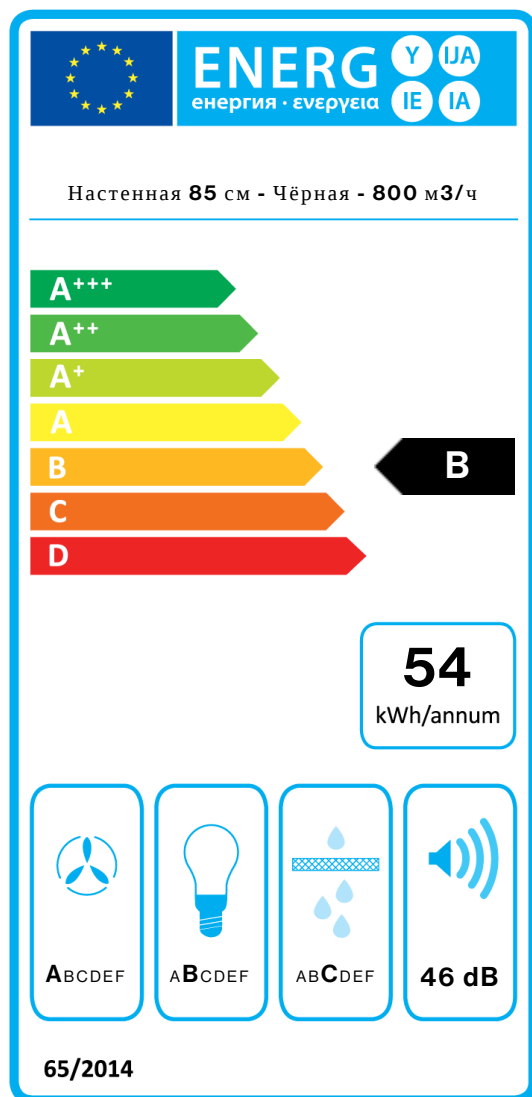

FLIPPER NRS

Версия
Настенная 85 см - Чёрная -
800 м3/ч

Коллекция
Silence - NRS

EAN код
8034122353739

ЭНЕРГОЭФФЕКТИВНОСТЬ

PF		
S	Falmec Spa	
M	Настенная 85 см - Чёрная - 800 м3/ч	
AEC	53,9	kWh/a
EEC	B	
FDE	28,3	
FDEC	A	
LE	21,6	
LEC	B	
GFE	82,0	
GFEC	C	
Qmin	220,0	m³/h
Qmax	375,0	m³/h
Qboost	610,0	m³/h
SPEmin	37	dBa
SPEmax	46	dBa
SPEboost	55	dBa
PO	-	W
PS	0,48	W
PI		
F	1	
EEl	57,6	
Qbep	356,0	m³/h
Pbep	392	Pa
Qboost	610,0	m³/h
Wbep	137,0	W
WL	5,30	W
Emiddle	114	lex
Lwa-SPEmax	46	dBa