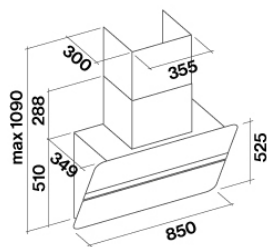

FLIPPER NRS

Версия
Настенная 85 см - Белая - 800
м3/ч

Коллекция
Silence - NRS

EAN код
8034122355115

ОСОБЕННОСТИ

NRS technology for a quieter kitchen

электронное управление
Светодиодное освещение
Metallic grease filter, removable and washable
Optional charcoal filter

ДОПОЛНИТЕЛЬНЫЕ АКСЕССУАРЫ

KACL.400

Silent / Conveyor NRS

KACL.570#I

H700 Пристенный

KACL.571#I

H960 Пристенная

101078897

High performance filter

ТЕХНИЧЕСКИЕ ОСОБЕННОСТИ

Тип установки
Настенные
Габаритные размеры
85 см
Отделка
White glass satin finishing
Мотор
800 м³/h
Тип управления
Электронное управление
Количество скоростей
4
Освещение
Led 2x1,2 W - 3200 K
Фильтр
2 x Metallic filter "Base" -
284x234 mm
Угольный фильтр
High performance filter (Опция)
Минимальное расстояние
Газовая поверхность: 52 см
Электр. поверхность: 52 см

УПАКОВКА: ВЕС И ОБЪЕМ

Вес БРУТТО
47 kg
Вес ЧЕТТО
40 kg
Объём
0.69 м³
Размер упаковки
Длина
1030 mm
Высота
685 mm
Ширина
975 mm

Особенности

Максимальное потребление
280 W
Напряжение
220-240V
Частота
50-60Hz
Тип вилки
Shuko

ТЕХНИЧЕСКИЕ ДАННЫЕ МОТОРА

Максимальная
производительность
610 м³/h
I.E.C. 61591
Макс. уровень шума
54,5 dB(A)re1pW
I.E.C.60704-2-13
Макс. давление (Па)
510 Pa
Макс. мощность мотора (Вт)
224 W
Класс энергоэффективности
B