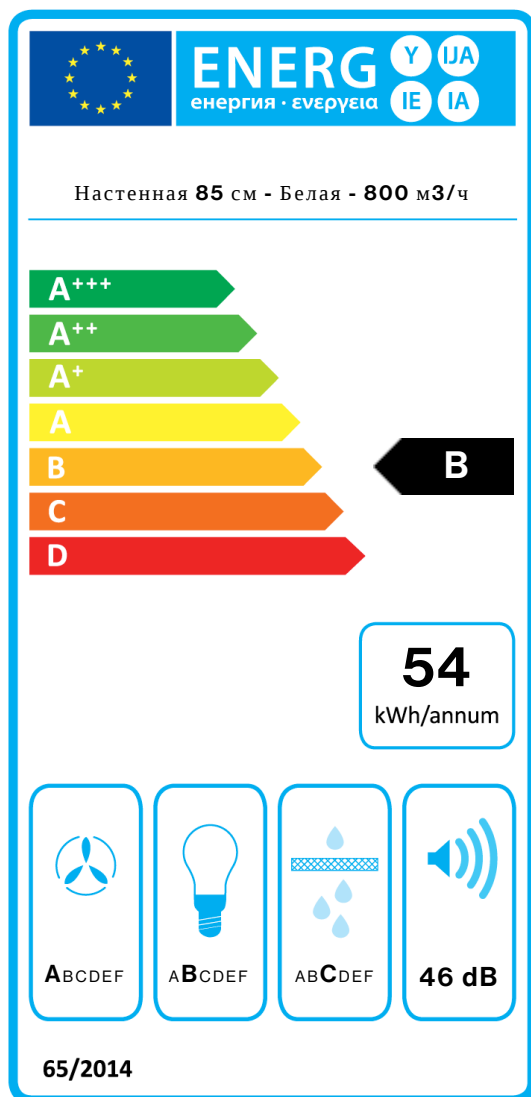

FLIPPER NRS

Версия
Настенная 85 см - Белая - 800 м3/ч

Коллекция
Silence - NRS

EAN код
8034122355115

ЭНЕРГОЭФФЕКТИВНОСТЬ

PF		
S	Falmec Spa	
M	Настенная 85 см - Белая - 800 м3/ч	
AEC	53,9	kWh/a
EEC	B	
FDE	28,3	
FDEC	A	
LE	21,6	
LEC	B	
GFE	82,0	
GFEC	C	
Qmin	220,0	m³/h
Qmax	375,0	m³/h
Qboost	610,0	m³/h
SPEmin	37	dBa
SPEmax	46	dBa
SPEboost	55	dBa
PO	-	W
PS	0,48	W
PI		
F	1	
EEl	57,6	
Qbep	356,0	m³/h
Pbep	392	Pa
Qboost	610,0	m³/h
Wbep	137,0	W
WL	5,30	W
Emiddle	114	lex
Lwa-SPEmax	46	dBa