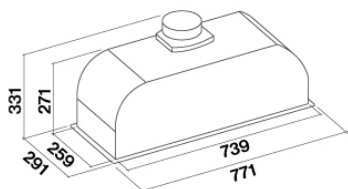

Cut-out size: 751 x 262 mm