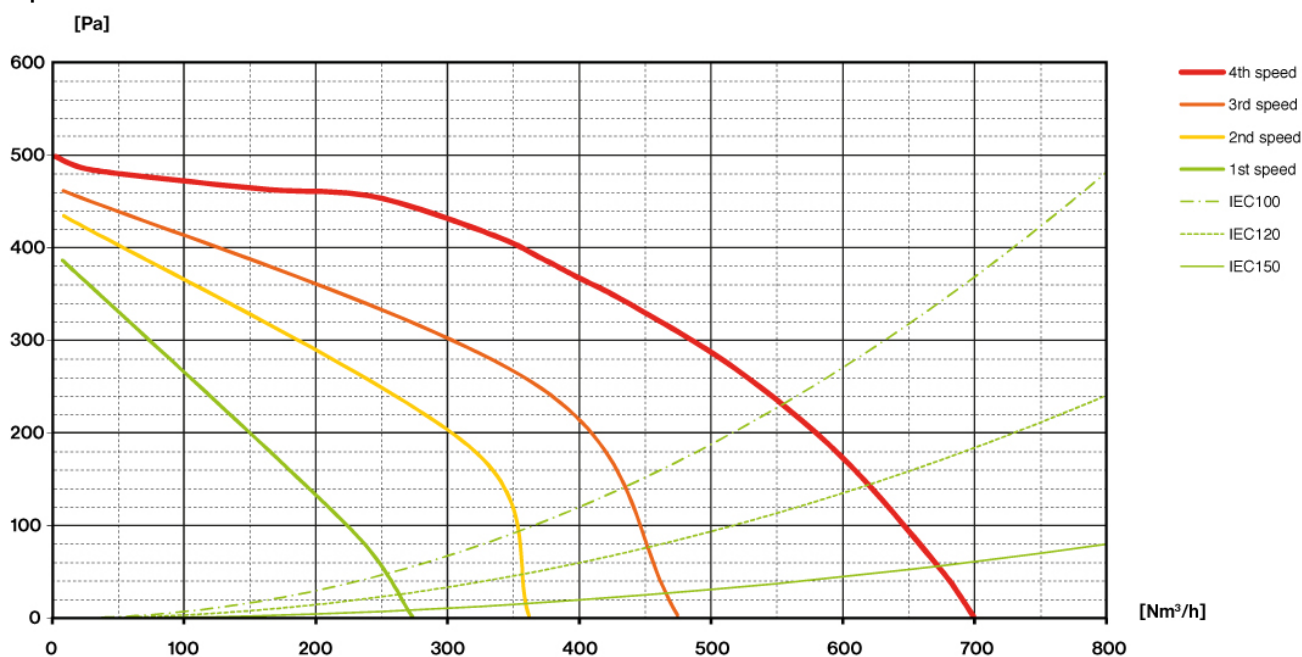

GRUPPO INCASSO

Verze

Built-in 70 cm - 800 m³/h

Kolekce

Design

EAN kód

8034122353418

Technický list motoru

Rychlost motoru	1	2	3	4
Hlučnost dB(A)_{re1pW-I.E.C.60704-2-13}	49	55	61	67
Kapacita (m³/h) I.E.C.61591	270	360	470	670
Maximální tlak (Pa)	390	420	460	500
Výkon motoru (W)	134	156	180	215
Vývod vzduchu	150	150	150	150

Kapacita / tlak