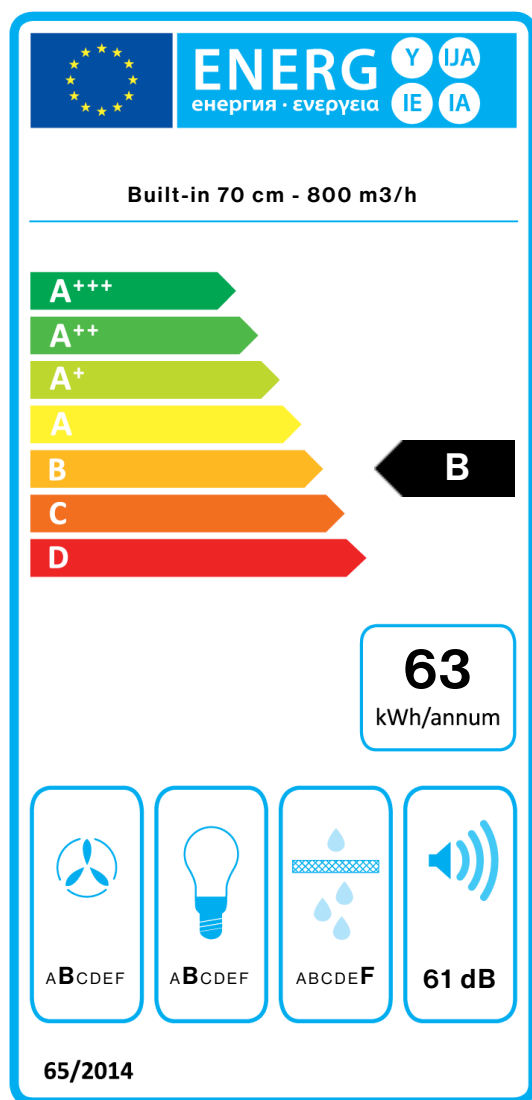

Motor
800 m³/h

Typ ovládání
Elektronické ovládání
nastavení rychlosti
3 + boost

Osvětlení
Led 2x1,2 W - 2700 K / 5600 K

Filtr
3 x Metallic filter "Base" - 204x207 mm (spare part)

Uhlíkový filtr
Kulatý uhlíkový filtr - typ 6 (obsahuje)

Maximální tlak (Pa)
500 Pa

Maximální výkon motoru
215 W

Energetická třída
B

Cut-out size: 751 x 262 mm

GRUPPO INCASSO

Verze

Built-in 70 cm - 800 m³/h

Kolekce

Design

EAN kód

8034122353418

Technický list motoru

Rychlost motoru	1	2	3	4
Hlučnost dB(A) _{re1pW-I.E.C.60704-2-13}	49	55	61	67
Kapacita (m ³ /h) I.E.C.61591	270	360	470	670
Maximální tlak (Pa)	390	420	460	500
Výkon motoru (W)	134	156	180	215
Vývod vzduchu	150	150	150	150

Energetický štítek

PF		
S	Falmec Spa	
M	Built-in 70 cm - 800 m3/h	
AEC	63,2	kWh/a
EEC	B	
FDE	25,5	
FDEC	B	
LE	27,9	
LEC	B	
GFE	53,0	
GFEC	F	
Qmin	270,0	m ³ /h
Qmax	470,0	m ³ /h
Qboost	670,0	m ³ /h
SPEmin	49	dBa
SPEmax	61	dBa
SPEboost	67	dBa
PO	-	W
PS	0,48	W
PI		
F	1.1	
EEl	63,5	
Qbep	333,0	m ³ /h
Pbep	407	Pa
Qboost	670,0	m ³ /h
Wbep	147,7	W
WL	5,30	W
Emiddle	148	lux
Lwa-SPEmax	61	dBa