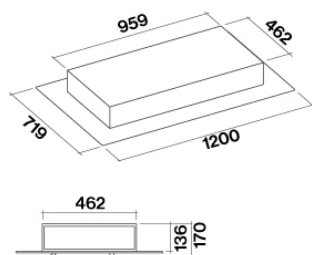

AURA

Versie

Plafond 120 cm - 600 m³/h

Collectie

Design+

EAN code

8034122354507

Deze afbeelding is enkel ter info

Het kan zijn dat dit niet beantwoordt aan de geselecteerde versie

KENMERKEN

Randafzuiging

Touch control

LED licht

Metalen vetfilter, afneembaar en afwasbaar

Gecombineerde regenererbare

Carbon.Zeo filter

Afstandsbediening inbegrepen

Alleen beschikbaar in

recirculatie

Dynamic LED Light (2700K - 5600K)

TECHNISCHE KENMERKEN

Type

Plafond

Afmetingen

120 cm

Afwerking

Gehard extra licht wit glas

Motor

600 m³/h

Type van besturing

Touch control

Snelheidsregeling

4

Verlichting

2 LED stroken 2x14 W (2700 K / 5500 K)

Filter

2 x Metallic filter "Base" - 235x245 mm

Koolstoffilter

Filtres combinés

Charbon/Zéolite (Inbegrepen)

Maximale afstand

Gaskookplaat: 150 cm

Elektrische kookplaat: 150 cm

VERPAKKING: GEWICHT EN VOLUME

Bruto gewicht

48.8 kg

Netto gewicht

36.7 kg

Volume

0.49 m³

Verpakkingsgrootte

Lengte

1395 mm

Hoogte

405 mm

Diepte

865 mm

VERBRUIKS- EN CONNECTIEKENMERKEN

Maximaal verbruik

230 W

Spanning

220-240V

Frequentie

50-60Hz

Stroomkabeltype

Shuko

MOTOR

Maximale geluid

68 dB(A)_{re1pW}

I.E.C.60704-2-13

Vermogen motor max

218 W

ENERGIEKLASSE