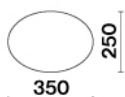

Częstotliwość

50-60Hz