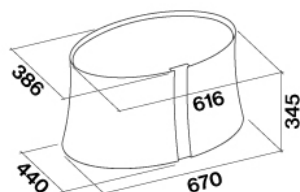

Częstotliwość

50-60Hz