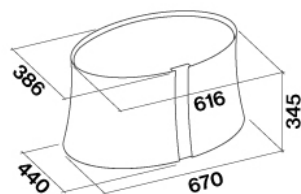

Częstotliwość

50-60Hz