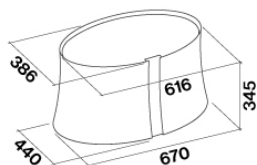

Isola

Dimensioni

67 cm

Finitura

Vetro bianco finitura satinata

Motore

450 m³/h

Tipo di controllo

32.3 kg

Volume

0.28 m³

Dimensioni imballo

Lunghezza

995 mm

Altezza

470 mm

ZEPHIRO E.ION

Versione

Zephiro E.ion - Isola - 67 cm -
Bianco - 450 m3/h

Designer

Collezione

E.ion System

Codice Ean

8034122347073