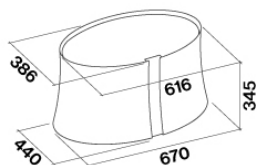

ZEPHIRO E.ION

Versioon

Saar 67 cm - Valge - 450 m³/h

Kollektsioon

E.ion System

EAN kood

8034122347073

Pilt on informatsiooniks

Ei pruugi vastata valitud versioonile.

OMADUSED

Ioniseerimissüsteem õhu puhastamiseks
Perimeetertõmme
Puutetundlik juhtimine+ lehekujuline õhupuhtuse sensor
LED valgustus
TOP rasvafilter, eemaldatav ja pestav
Kombineeritud Carbon.Zeo filter, uuendatav

LISATARVIKUD

KACL.140

Reguleeritav kuni 240cm (terastross)

101078810

Carbon.Zeo filtrid

TEHNILISED OMADUSED

Paigaldustüüp
Saar
Dimensioonid
67 cm
Viimistlus
Valge matt klaas
Mootor
450 m³/h
Juhtimistüüp
Puutetundlik juhtimine
Kiiruse sätted
4
Valgustus
Led 4x1,2 W - 3200 K
Filter
Metallist filter "Peal" - 235x306 mm
Söefilter
Carbon.Zeo filtrid (kaasas)
Miinum kaugus
Gaaspliidiraud: 60 cm
Elektripliidiplaat: 52 cm

PAKEND: KAAL JA MAHT

Brutokaal
37 kg
Netokaal
32 kg
Maht
0.21 m³
Pakendi suurus
Pikkus
795 mm
Kõrgus
480 mm
Sügavus
560 mm

TARBE- JA ÜHENDUSE OMADSUED

Maksimaalne voolutarve
130 W
Pinge
220-240V
Sagedus
50-60Hz

MOOTORI TEHNILISTE ANDMETE LEHT

Maksimaalne müratase
65 dB(A)re1pW
I.E.C.60704-2-13
Maksimaalne mootori võimsus
140 W
ENERGIAKLASS