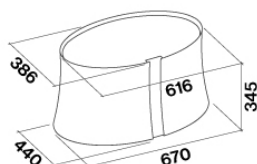

ZEPHIRO E.ION

Frithængt - 67 cm - Hvidt glas -
450 m³/h - recirkulation

Sortiment

E.ion System

EAN Kode

8034122347073

FUNKTIONER

Ioniseringsteknologi for renere
luft
Kantsug
Touch control + bladsensor
LED lys
TOP Vaskbare rustfrie fedtfiltere
Regenererbart kul/zeolitfiler

MULIGHEDER FOR TILVALG

101078810

Kul / zeolitfilter

KACL.140

Forlængede wirer 2,5 m.

TEKNISK BESKRIVELSE

Installation

Frithængt

Dimensioner

67 cm

Materiale

Hvidt glas, satin finish

Motor

450 m³/h

Betjening

Betjening med touch

Hastighed

3 + boost

Belysning

LED 4x1,2 W - 3200 K

Filter

Metalfiltre - Top - 235x306 mm

Kulfilter

Kul / zeolitfilter (Medfølger)

Minimumsafstand

Gaskomfur: 60 cm

Kogeplade: 52 cm

EMBALLAGE: VÆGT OG VOLUMEN

Bruttovægt

37 kg

Nettovægt

32.3 kg

Volumen

0.28 m³

Mål på emballage

Længde

995 mm

Højde

470 mm

Dybde

595 mm

FORBRUG OG TILSLUTNINGSMULIGHEDER

Maksimalt forbrug

130 W

Spænding

220-240V

Frekvens

50-60Hz

DATABLAD MOTOR

Maksimalt støjniveau

65 dB(A)_{re1pW}

I.E.C.60704-2-13

Maksimal sugestyrke

140 W

ENERGIKLASSE