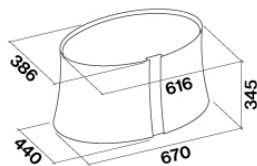

ZEPHIRO E.ION

Frithængt - 67 cm - Hvidt glas -
450 m³/h - recirkulation

Sortiment

E.ion System

EAN Kode

8034122347073

FUNKTIONER

Ioniseringsteknologi for renere
luft
Kantsug
Touch control + bladsensor
LED lys
TOP Vaskbare rustfrie fedtfiltere
Regenererbart kul/zeolitfilter

MULIGHEDER FOR TILVALG

101078810

Kul / zeolitfilter

KACL.140

Forlængede wirer 2,5 m.

TEKNISK BESKRIVELSE

Installation

Frithængt

Dimensioner

67 cm

Materiale

Hvidt glas, satin finish

Motor

450 m³/h

Betjening

Betjening med touch

Hastighed

3 + boost

Belysning

LED 4x1,2 W - 3200 K

Filter

Metalfiltere - Top - 235x306 mm

Kulfilter

Kul / zeolitfilter (Medfølger)

Minimumsafstand

Gaskomfur: 60 cm

Kogeplade: 52 cm

EMBALLAGE: VÆGT OG VOLUMEN

Bruttovægt

37 kg

Nettovægt

32.3 kg

Volumen

0.28 m³

Mål på emballage

Længde

995 mm

Højde

470 mm

Dybde

595 mm

FORBRUG OG TILSLUTNINGSMULIGHEDER

Maksimalt forbrug

130 W

Spænding

220-240V

Frekvens

50-60Hz

DATABLAD MOTOR

Maksimalt støjniveau

65 dB(A)_{re1pW}

I.E.C.60704-2-13

Maksimal sugestyrke

140 W

ENERGIKLASSE