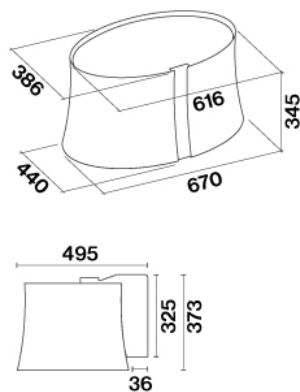

ZEPHIRO E.ION

Wersja

Przyścienny 67 cm biały - 450 m³/h

Kolekcja

E.ion System

Kod Ean

8034122347998

DANE OGÓLNE

Szkło matowe białe
Jonizujący system
oczyszczający powietrze
Wyciąg szczelinowy
Sterowanie sensorowe +
czujnik "listka"
Oświetlenie led
Filtr Top wymienny z
możliwością mycia
Filtr Carbon.Zeo
dwuskładnikowy podlegający
regeneracji

DANE TECHNICZNE

Sposób instalacji
Przyścienny
Wymiary
67 cm
Wykończenie
Szkło białe satynowane
Silnik
450 m³/h
Rodzaj sterowania
Sterowanie sensorowe
Zakresy prędkości
4
Oświetlenie
Led 4 x 1,2W (3200K)
Filtr
Filtr Metalowy "Top" - 235x306
mm - 2 pz
Filtr węglowy
Filtr Carbon.Zeo - w zestawie
Odległość minimalna
Płyta gazowa: 60 cm
Płyta elektryczna: 52 cm

OPAKOWANIE

Ciężar brutto
39.00 kg
Ciężar netto
34.00 kg
Volume
0.34 m³
Wymiary opakowania
Długość
995 mm
Wysokość
595 mm
Głębokość
570 mm

SILNIK

Maksymalna głośność
65 dB(A)re1pW
I.E.C.60704-2-13
Maksymalna moc silnika
140 W

ZUŻYCIE I PODŁĄCZENIE

Maksymalne zużycie energii
130 W
Napięcie
220-240V
Częstotliwość
50-60Hz