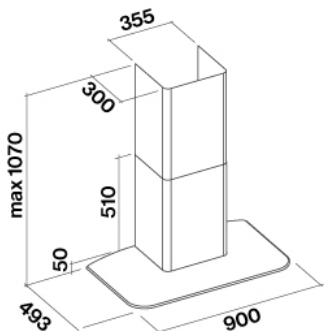

4

(5500 K)

27 W

45.00 kg

38.00 kg

Volume

0.58 m³

1070 mm

870 mm

620 mm

280 W

220-240V

50-60Hz

Shuko

590 m³/h

I.E.C. 61591

: 60 cm

: 52 cm

VELA NRS

90 c - - 800
3/

Silence - NRS

EAN

8034122345956

	1	2	3	4
dB(A)re1pW-I.E.C.60704-2-13	38	45	52	59
I.E.C.61591 (m3/h)	200	270	350	590
()	390	440	490	510
(W)	130	150	178	224
	150	150	150	150