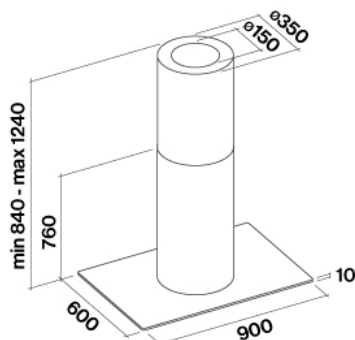

POLAR

Változatok

Sziget 35 cm - Inox - 800 m³/h

Választék

Design

EAN kód

8034122331683

TULAJDONSÁGOK

rozsdamentes acél (AISI 304)
elektronikus vezérlés
LED világítás
top zsírfilter - kivehető és mosható
aktívszén-filter a csomagolásban

OPCIONÁLIS TARTOZÉKOK

KACL.815

KACL.802

KACL.798#41F

KACL.770#41F

KACL.786#41F

KACL.796#4AF

KACL.797#4AF

MŰSZAKI TULAJDONSÁGOK

felszerelés

sziget

Méretek

35 cm

Szín

rozsdamentes acél (AISI 304)

Motor

800 m³/h

Vezérlés

elektronikus vezérlés

Sebesség fokozatok

4

Világítás

Led 3x1,2 W - 3200 K

Minimum távolság

gázfőzőlap: 60 cm

elektromos főzőlap: 52 cm

méretetek és térfogat

Bruttó súly

29.00 kg

Nettó súly

24.00 kg

Volume

0.3 m³

Csomagolás mérete

Szélesség

995 mm

Magasság

595 mm

Mélység

500 mm

FOGYASZTÁS és CSATLAKOZÁSI JELLEMZŐK

Maximális fogyasztás

280 W

Feszültség

220-240V

Frekvencia

50-60Hz

Csatlakozás

Shuko

MOTOR MŰSZAKI ADATLAP

Maximum légszállítás

710 m³/h

I.E.C. 61591

Maximum zajszint

67 dB(A)re1pW

I.E.C.60704-2-13

Maximum nyomás (Pa)

500 Pa

Maximum motor teljesítmény

215 W