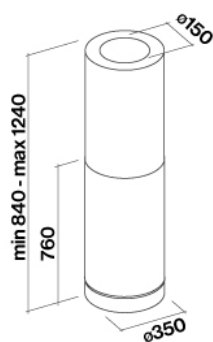

POLAR

Változatok

Sziget 35 cm - Inox - 800 m³/h

Választék

Design

EAN kód

8034122331683

TULAJDONSÁGOK

rozsdamentes acél (AISI 304)
elektronikus vezérlés
LED világítás
top zsírfilter - kivehető és mosható
aktívszén-filter a csomagolásban

OPCIONÁLIS TARTOZÉKOK

KACL.815

KACL.802

KACL.798#41F

KACL.770#41F

KACL.786#41F

KACL.796#4AF

KACL.797#4AF

MŰSZAKI TULAJDONSÁGOK

felszerelés

sziget

Méretek

35 cm

Szín

rozsdamentes acél (AISI 304)

Motor

800 m³/h

Vezérlés

elektronikus vezérlés

Sebesség fokozatok

4

Világítás

Led 3x1,2 W - 3200 K

Minimum távolság

gázfőzőlap: 60 cm

elektromos főzőlap: 52 cm

méretetek és térfogat

Bruttó súly

29.00 kg

Nettó súly

24.00 kg

Volume

0.3 m³

Csomagolás mérete

Szélesség

995 mm

Magasság

595 mm

Mélység

500 mm

FOGYASZTÁS és CSATLAKOZÁSI JELLEMZŐK

Maximális fogyasztás

280 W

Feszültség

220-240V

Frekvencia

50-60Hz

Csatlakozás

Shuko

MOTOR MŰSZAKI ADATLAP

Maximum légszállítás

710 m³/h

I.E.C. 61591

Maximum zajszint

67 dB(A)re1pW

I.E.C.60704-2-13

Maximum nyomás (Pa)

500 Pa

Maximum motor teljesítmény

215 W