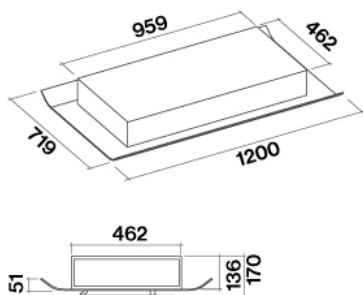

## CIELO

120 - 600 3 /

Design+

**EAN**

8034122348704

120 cm

**Carbon.Zeo**

600 m<sup>3</sup>/h

1395 mm

865 mm

405 mm

230 W

220-240V

50-60Hz

Shuko