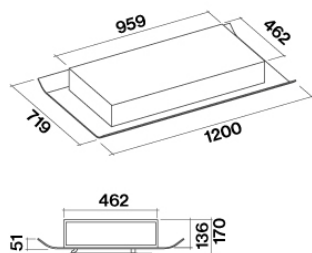

CIELO

Version

Umluftdeckenlüfter 120 cm -
600 m³/h

Kollektion

Design+

EAN Code

8034122348704

Das Bild dient rein einer groben Information.
Es kann von der ausgewählten Version abweichen.

EIGENSCHAFTEN

Randabsaugen
Touchcontrol
LED-Beleuchtung
Metallfettfilter, spülmaschinengeeignet
Kombinierter Carbon.Zeo-Filter, regenerierbar
Inklusive Fernbedienung
Dynamic LED Light (2700K - 5600K)

TECHNISCHE EIGENSCHAFTEN

Einbauart
Deckenlüfter
Maße
120 cm
Oberfläche
Weißes extra leicht gehärtetes Glas
Motor
600 m³/h
Steuerungsart
Touchcontrol
Leistungsstufen
4
Beleuchtung
LED-Streifen 2x14 W (2700 K / 5500 K)
Filter
2 x METALLFETTFILTER "BASE" - 235x245 MM
Kohlefilter
Carbon.Zeo Ersatzfilter (inbegriffen)

Gaskochfeld: 150 cm
Elektrisches Kochfeld: 150 cm

VERPACKUNG: GEWICHTE UND VOLUMEN

Bruttogewicht
49.2 kg
Nettogewicht
37.1 kg
Volumen
0.49 m³
Verpackungsgröße
Länge
1395 mm
Höhe
405 mm
Tiefe
865 mm

VERBRAUCH UND ANSCHLUSS

EIGENSCHAFTEN
Maximaler Verbrauch
230 W
Stromanschluss
220-240V
Frequenz
50-60Hz
Steckertyp
Shuko

MOTOR TECHNISCHES DATENBLATT

Maximale Lautstärke
68 dB(A)re1pW
I.E.C.60704-2-13
Maximale Motor Leistung
218 W
ENERGIEEFFIZIENZKLASSE