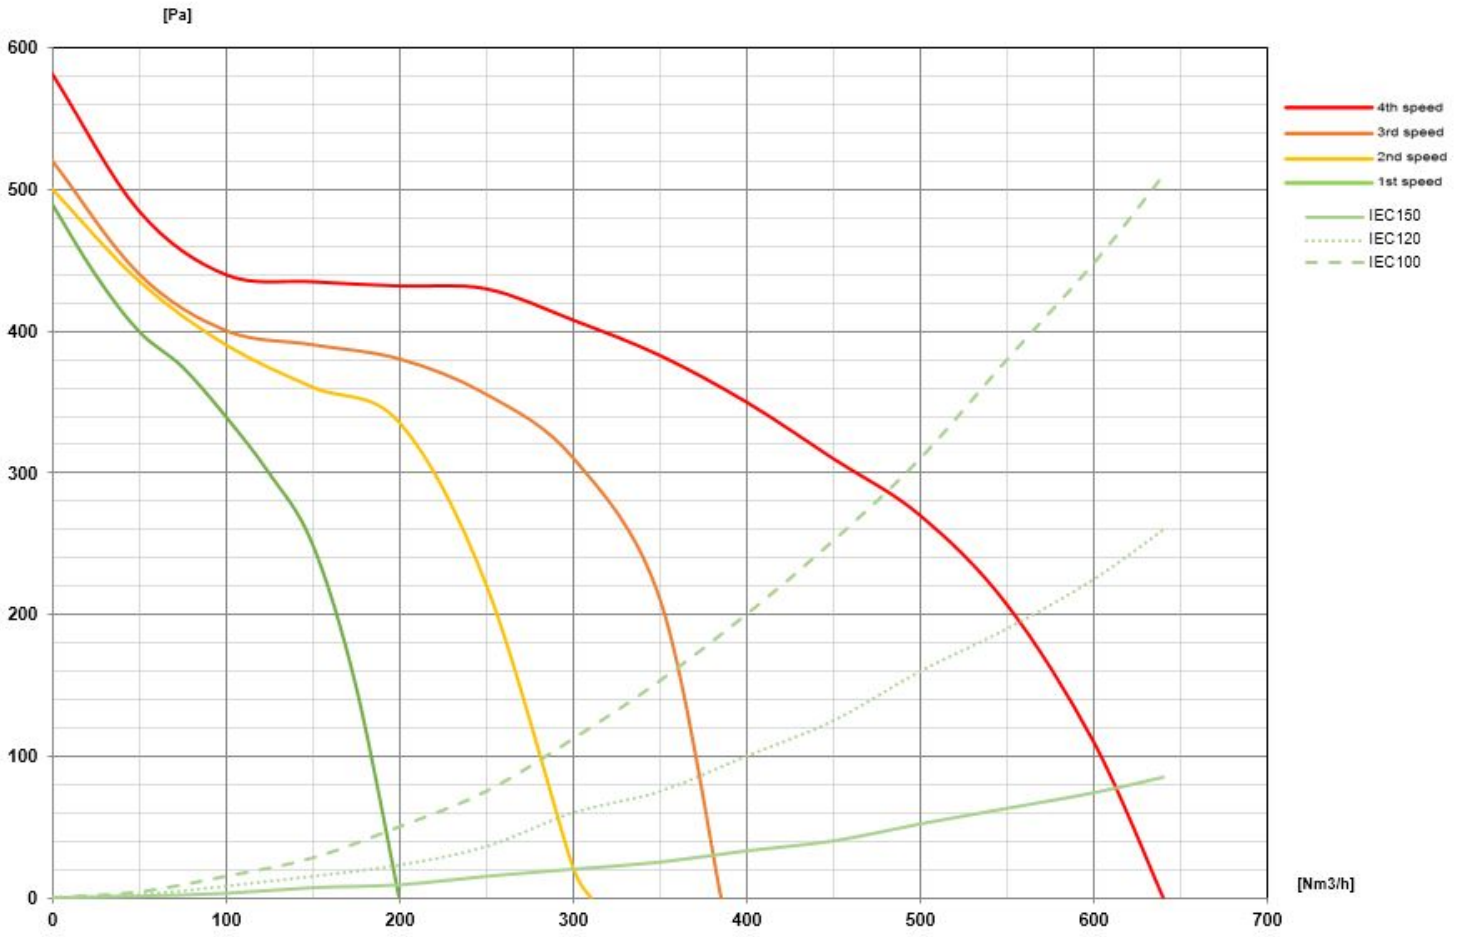

PLANE NRS

01PL-90-NRS-V Væg 90 cm -
800 m³/h

Sortiment

Silence - NRS

8034122343235

DATABLAD MOTOR

Motorhastighed	1	2	3	4
Støjniveau dB(A)_{re1pW-I.E.C.60704-2-13}	37	41	46	55
Kapacitet (m³/h) I.E.C.61591	190	300	380	610
Maksimalt tryk (Pa)	490	500	520	582
Motor forbrug (W)	130	150	178	224
	150	150	150	150