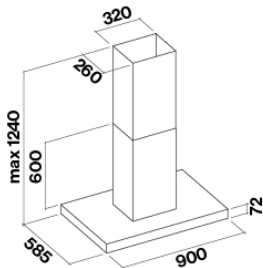

BLADE

Változatok

Sziget 90 cm - Fehér - 800 m³/h

Választék

Design

EAN kód

8034122345284

A fénykép csak tájékoztató jellegű
Lehet, hogy nem felel meg a kiválasztott változatnak.

TULAJDONSÁGOK

érintővezérlés
NEON világítás
kivehető és mosható fém
zsírfilter
aktívszén-filter a
csomagolásban

OPCIONÁLIS TARTOZÉKOK

KACL.557#I
Extension H1200 - Island

KACL.770#41F
Remote under-roof 1100 m³/h
Brushless

KACL.786#41F
Outdoor extractor fan 1000 m³/h

KACL.796#4AF
Outdoor extractor fan 1500 m³/h

KACL.797#4AF
Remote under-roof motor 1300 m³/h

KACL.798#41F
Remote under-roof motor 950 m³/h

KACL.815
Protective cleaning cloths for stainless steel (box 10 pcs)

MŰSZAKI TULAJDONSÁGOK

felszerelési mód
sziget

Méret
90 cm

Szín
rozsdamentes acél (AISI 304)
fehér edzett üveg

Motor
800 m³/h

Vezérlés
érintővezérlés

Sebesség fokozatok
4

Világítás

Filter
2 x Metallic filter "Base" -
274x274 mm

Aktívszén-filter
Square charcoal filter - Type 3
(Csomagolásban)

Minimum távolság
gázfőzőlap: 62 cm
elektromos főzőlap: 52 cm

MÉRETEK ÉS TÉRFOGAT

Bruttó súly
41 kg

Nettó súly
35 kg

méret
0.36 m³

Csomagolás mérete
Szélesség
1035 mm
Magasság
470 mm
Mélység
740 mm

FOGYASZTÁS és CSATLAKOZÁSI JELLEMZŐK

Maximális fogyasztás
320 W

Feszültség
220-240V

Frekvencia
50-60Hz

Csatlakozás
Shuko

MOTOR MŰSZAKI ADATLAP

Maximum légszállítás
670 m³/h
I.E.C. 61591

Maximum zajszint
67 dB(A)re1pW
I.E.C.60704-2-13

Maximum nyomás (Pa)
500 Pa

Maximum motor teljesítmény
215 W

méretrajz