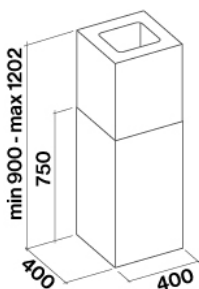

MIRA WHITE

3/ 40 c - - 800

White

EAN

8034122342054

		38.00 kg	590 m ³ /h I.E.C. 61591
40 cm		34.00 kg	64 dB(A)re1pW I.E.C.60704-2-13
		Volume 0.28 m ³	500 Pa
800 m ³ /h		995 mm	203 W
4		595 mm	
KACL.798#41F		480 mm	
KACL.770#41F			
KACL.786#41F		Ø170	
KACL.796#4AF		280 W	
KACL.797#4AF		220-240V	
	: 60 cm	50-60Hz	
	: 52 cm	Shuko	

MIRA WHITE

3/ 40 c - - 800

White

EAN

8034122342054

	1	2	3	4
dB(A)re1pW-I.E.C.60704-2-13	45	50	55	64
I.E.C.61591 (m3/h)	230	300	380	590
()	390	420	460	500
(W)	134	156	180	203
	150	150	150	150

/