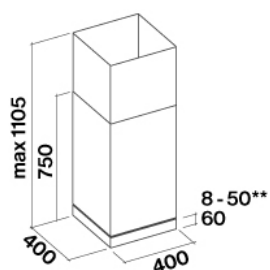

23.00 kg

590 m³/h

I.E.C. 61591

40 cm

19.00 kg

Volume

64 dB(A)re1pW

0.28 m³

I.E.C.60704-2-13

Fasteel

,

800 m³/h

995 mm

500 Pa

595 mm

203 W

4

480 mm

KACL.798#41F

LED 2x1,2 W – 3200 K

KACL.770#41F

KACL.786#41F

3 -

280 W

KACL.796#4AF

: 60 cm

220-240V

KACL.797#4AF

: 52 cm

50-60Hz

Shuko

MIRA TOP