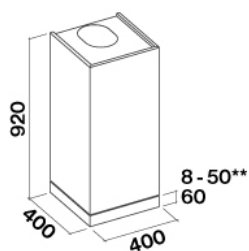

590 m³/h

I.E.C. 61591

40 cm

16.00 kg

Volume

64 dB(A)re1pW

0.28 m³

I.E.C.60704-2-13

,

Fasteel

500 Pa

800 m³/h

995 mm

203 W

595 mm

4

480 mm

KACL.798#41F

LED 2x1,2 W – 3200 K

KACL.770#41F

KACL.786#41F

3

280 W

KACL.796#4AF

: 60 cm

220-240V

KACL.797#4AF

: 52 cm

50-60Hz

Shuko

MIRA TOP

40 – 800 3/