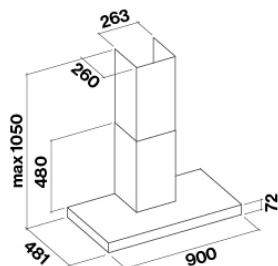

BLADE

Változatok

Fali 90 cm - Fehér - 800 m³/h

Választék

Design

EAN kód

8034122345307

A fénykép csak tájékoztató jellegű
Lehet, hogy nem felel meg a kiválasztott változatnak.

TULAJDONSÁGOK

érintővezérlés
NEON világítás
kivehető és mosható fém
zsírfilter
aktívszén-filter a
csomagolásban

OPCIONÁLIS TARTOZÉKOK

KACL.510#I

Extension H700 - Wall

KACL.512#I

Extension H960 - Wall

KACL.770#41F

Remote under-roof 1100 m³/h

Brushless

KACL.786#41F

Outdoor extractor fan 1000
m³/h

KACL.796#4AF

Outdoor extractor fan 1500 m³/h

KACL.797#4AF

Remote under-roof motor 1300
m³/h

KACL.798#41F

Remote under-roof motor 950
m³/h

KACL.815

Protective cleaning cloths for
stainless steel (box 10 pcs)

MŰSZAKI TULAJDONSÁGOK

felszerelési mód
fali
Méret
90 cm
Szín
rozsdamentes acél (AISI 304)
fehér edzett üveg
Motor
800 m³/h
Vezérlés
érintővezérlés
Sebesség fokozatok
4
Világítás
Neon 1x21 W
Filter
2 x Metallic filter "Base" -
274x274 mm
Aktívszén-filter
Square charcoal filter - Type 3
(Csomagolásban)
Minimum távolság
gázfőzőlap: 63 cm
elektromos főzőlap: 52 cm

MÉRETEK ÉS TÉRFOGAT

Bruttó súly
26 kg
Nettó súly
21 kg
méret
0.27 m³
Csomagolás mérete
Szélesség
995 mm
Magasság
460 mm
Mélység
595 mm

FOGYASZTÁS és CSATLAKOZÁSI JELLEMZŐK

Maximális fogyasztás
320 W
Feszültség
220-240V
Frekvencia
50-60Hz
Csatlakozás
Shuko

MOTOR MŰSZAKI ADATLAP

Maximum légszállítás
670 m³/h
I.E.C. 61591
Maximum zajszint
67 dB(A)re1pW
I.E.C.60704-2-13
Maximum nyomás (Pa)
500 Pa
Maximum motor teljesítmény
215 W