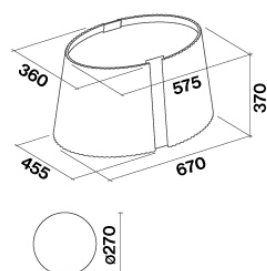

MARILYN E.ION

Versie

Eiland 67 cm - Wit - 450 m³/h

Collectie

E.ion System

EAN code

8034122346977

De foto is puur informatief

Kan afwijken van de geselecteerde versie.

GEGEVENS

Ionisatie systeem voor
luchtzuivering
Randafzuiging
Touch control + leaf sensor
Led verlichting
Top filter, verwijder en wasbaar
Gecombineerd Koolstof. Zeoliet
filter, regenereerbaar

OPTIE ACCESSOIRES

KACL.140

Instelbaar tot 240 cm staal draad

TECHNISCHE GEGEVENS

Installatie type

Eiland

Afmetingen

67 cm

Afwerking

Beneden deel: veiligheidsglas

Wit keramiek

Motor

450 m³/h

Type bediening

Touch control

Gegevens standen

3

Verlichting

Led 4x1,2 W - 3200 K

Filter

Metalen filter "Top" - 235x306
mm

Koolstoffilter

Koolstof.Zeoliet filter (Inclusief)

Minimale afstand

Gas kookplaat: 60 cm

Inductie kookplaat: 52 cm

VERPAKKING: GEWICHT EN VOLUME

Bruto gewicht

38 kg

Netto gewicht

33 kg

Volume

0.21 m³

Verpakking afmeting

Lengte

795 mm

Hoogte

480 mm

Diepte

560 mm

Energie en aansluiting

Maximaal verbruik

130 W

Stroom

220-240V

Frequency

50-60Hz

MOTOR TECHNISCHE GEGEVENS

Maximaal geluid

65 dB(A)re1pW

I.E.C.60704-2-13

Maximaal vermogen motor

140 W

Energie klasse