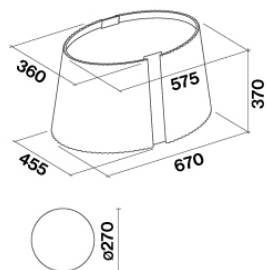

MARILYN E.ION

01MAY-66-FCH Frithængt 67
cm - Hvid - 450 m³/h

Sortiment

E.ion System

8034122346977

BESKRIVELSE

Ioniseringsteknologi for renere
luft
Kantsug
Touch control + bladsensor
LED lys
TOP Vaskbare rustfrie fedtfiltere
Regenererbart kul/zeolitfilter

MULIGHEDER FOR TILVALG

KACL.140

Forlængede wirer 2,5 m.

TEKNISK BESKRIVELSE

Model type
Frithængt
Dimensioner
67 cm
Udførelse
Nederste del i tempereret glas
Hvid keramik
Motor
450 m³/h
Betjening
Touch control
Hastighed
3
Belysning
LED 4x1,2 W - 3200 K
Filtre
Metalfiltre - Top - 235x306 mm
Kulfilter
Kul / zeolitfilter (Medfølger)
Minimumsafstand
Gaskomfur: 60 cm
Kogeplade: 52 cm

EMBALLAGE: VÆGT OG VOLUMEN

Bruttovægt
38 kg
Nettovægt
33 kg
Volume
0.21 m³
Mål på emballage
Længde
795 mm
Højde
480 mm
Dybde
560 mm

FORBRUG OG TILSLUTNINGSMULIGHEDER

Maksimalt forbrug
130 W
Spænding
220-240V
Frequency
50-60Hz

DATABLAD MOTOR

Maksimalt støjniveau
65 dB(A)re1pW
I.E.C.60704-2-13
Maksimal sugestyrke
140 W
ENERGIKLASSE