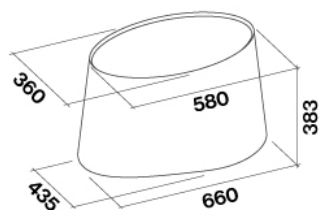

Częstotliwość

50-60Hz