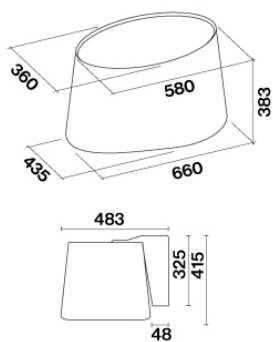

MARE E.ION

Változatok

Fali 66 cm - Fehér - 450 m³/h

Választék

E.ion System

EAN kód

8034122347936

A fénykép csak tájékoztató jellegű
Lehet, hogy nem felel meg a kiválasztott változatnak.

TULAJDONSÁGOK

ionizációs légtisztító rendszer
perimetrikus elszívás
érintővezérlés + levél szenzor
LED világítás
top zsírfilter - kivehető és mosható
kombinált regenerálható
Carbon.Zeo szűrő

MŰSZAKI TULAJDONSÁGOK

felszerelési mód
fali
Méret
66 cm
Szín
fehér üveg
Motor
450 m³/h
Vezérlés
érintővezérlés
Sebesség fokozatok
4
Világítás
Led 4x1,2 W - 3200 K
Filter
Metallic filter "Top" - 235x306 mm
Aktívszén-filter
Carbon.Zeo filters
(Csomagolásban)
Minimum távolság
gázfőzőlap: 60 cm
elektromos főzőlap: 52 cm

MÉRETEK ÉS TÉRFOGAT

Bruttó súly
37 kg
Nettó súly
32 kg
méret
0.34 m³
Csomagolás mérete
Szélesség
995 mm
Magasság
570 mm
Mélység
595 mm

FOGYASZTÁS és CSATLAKOZÁSI JELLEMZŐK

Maximális fogyasztás
130 W
Feszültség
220-240V
Frekvencia
50-60Hz

MOTOR MŰSZAKI ADATLAP

Maximum zajszint
65 dB(A)re1pW
I.E.C.60704-2-13
Maximum motor teljesítmény
140 W