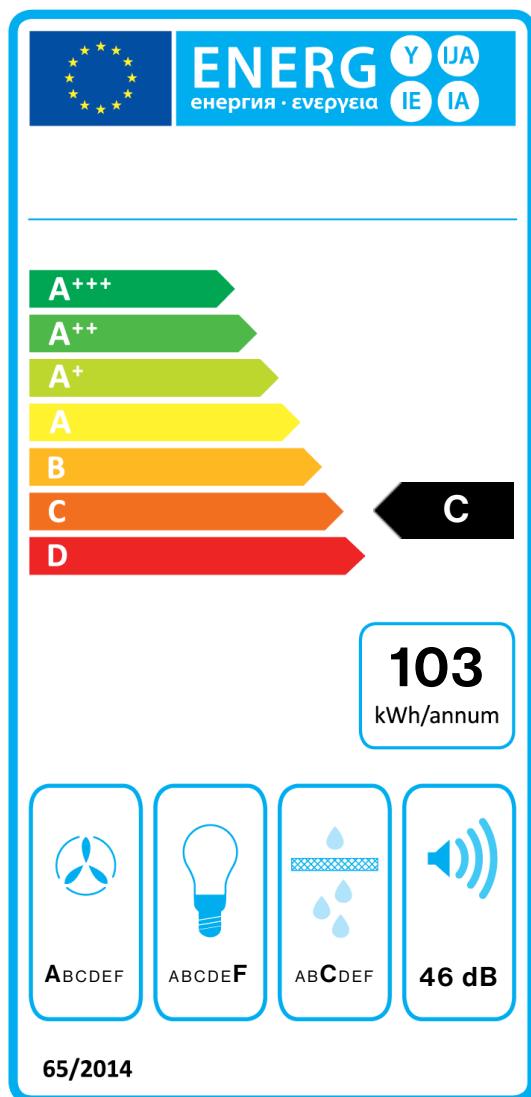

Макс. давление (Па)

510 Pa

Макс. мощность мотора (Вт)

224 W

Класс энергоэффективности

C

### ЭНЕРГОЭФФЕКТИВНОСТЬ

PF		
S	Falmec Spa	
M		
AEC	103,3	kWh/a
EEC	C	
FDE	28,9	
FDEC	A	
LE	6,8	
LEC	F	
GFE	76,0	
GFEC	C	
Qmin	220,0	m <sup>3</sup> /h
Qmax	375,0	m <sup>3</sup> /h
Qboost	610,0	m <sup>3</sup> /h
SPEmin	37	dBa
SPEmax	46	dBa
SPEboost	55	dBa
PO	-	W
PS	0,48	W
PI		
F	1	
EEl	80,0	
Qbep	369,0	m <sup>3</sup> /h
Pbep	369	Pa
Qboost	610,0	m <sup>3</sup> /h
Wbep	131,0	W
WL	76,00	W
Emiddle	519	lex
Lwa-SPEmax	46	dBa