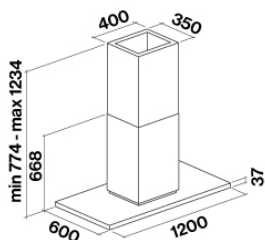

ОСОБЕННОСТИ

Нержавеющая сталь (AISI 304)
полированная

NRS technology for a quieter kitchen

электронное управление

Metallic grease filter, removable and washable

Optional charcoal filter

Optional remote control

Central stripe made in brilliant steel

Tempered glass shelf

Diffuse illumination on the shelf

ДОПОЛНИТЕЛЬНЫЕ

АКСЕССУАРЫ

KACL.400

Silent / Conveyor NRS

KACL.815

Protective cleaning cloths for stainless steel (box 10 pcs)

101078898

High Performance Filter

ТЕХНИЧЕСКИЕ ОСОБЕННОСТИ

Тип установки

Островные

Габаритные размеры

120 см

Отделка

Нержавеющая сталь (AISI 304)

полировка

Tempered glass

Мотор

800 м³/h

Тип управления

Электронное управление

Количество скоростей

4

Фильтр

Metallic filter - Zenith Island

Угольный фильтр

High Performance Filter (Опция)

Минимальное расстояние

Газовая поверхность: 60 см

Электр. поверхность: 52 см

УПАКОВКА: ВЕС И ОБЪЕМ

ZENITH NRS Вес БРУТТО

38 kg

Вес ЧЕТТО

32 kg

Объём

0.42 м³

Размер упаковки

Длина

1070 mm

Высота

450 mm

Ширина

870 mm

ДОПОЛНИТЕЛЬНОЕ СТЕКЛО

120 см Вес БРУТТО

36.5 kg

Вес ЧЕТТО

24 kg

Объём

0.15 м³

Размер упаковки

Длина

1270 mm

Высота

180 mm

Ширина

670 mm

Особенности

Напряжение

220-240V

Частота

50-60Hz

Тип вилки

Shuko

ТЕХНИЧЕСКИЕ ДАННЫЕ МОТОРА

Максимальная

производительность

610 м³/h

I.E.C. 61591

Макс. уровень шума

54,5 dB(A)re1pW

I.E.C.60704-2-13

Макс. давление (Па)

510 Pa

Макс. мощность мотора (Вт)

224 W

Класс энергоэффективности

C