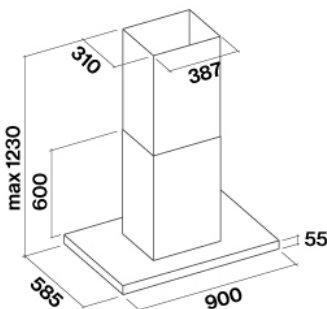

LUMINA NRS

Versie

Eiland 90 cm - Zwart - 800 m³/h

Collectie

Silence - NRS

EAN code

8034122348124

Gegevens

Geborsteld RVS (AISI 304)
Veiligheidsglas, zwarte afwerking
Dit model is voorzien van het NRS systeem, voor een stillere keuken
Randafzuiging
Touch control + 24 h functie
Witte TL sfeer verlichting
Metalen vetfilter, verwijder en wasbaar
Optie: koolstoffilter

optie accessoires

KACL.572#1

Verlenging H1200 - eiland

KACL.815

Schoonmaak doekjes voor RVS (box 10 stuks)

KACL.400

Geluidsdemper NRS (alleen toepasbaar bij recirculatie)

101078900

High performance filter

Technische gegevens

Installatie type
Eiland

Afmetingen
90 cm

Afwerking
Geborsteld RVS (AISI 304)

Veiligheidsglas, met zwarte afwerking

Motor
800 m³/h

Type bediening
Touch control

Gegevens standen
4

Verlichting
TL 2x21 W

Filter
Metalen filter "Base" - 274x274 mm - 2 pz

Koolstoffilter
High performance filter

Minimale afstand
Gas kookplaat: 65 cm
Inductie kookplaat: 52 cm

Verpakking: gewicht en volume

Bruto gewicht
52.00 kg

Netto gewicht
45.00 kg

Volume
0.61 m³

Verpakking afmeting
Lengte
1070 mm
Hoogte
870 mm
Diepte
650 mm

Energie en aansluiting

Maximaal verbruik
320 W

Stroom
220-240V

Frequency
50-60Hz

Stekker
Shuko

Motor technische gegevens

Maximale capaciteit
610 m³/h
I.E.C. 61591

Maximaal geluid
54,5 dB(A)re1pW
I.E.C.60704-2-13

Maximale druk (Pa)
510 Pa

Maximaal vermogen motor
224 W

Energie klasse
C