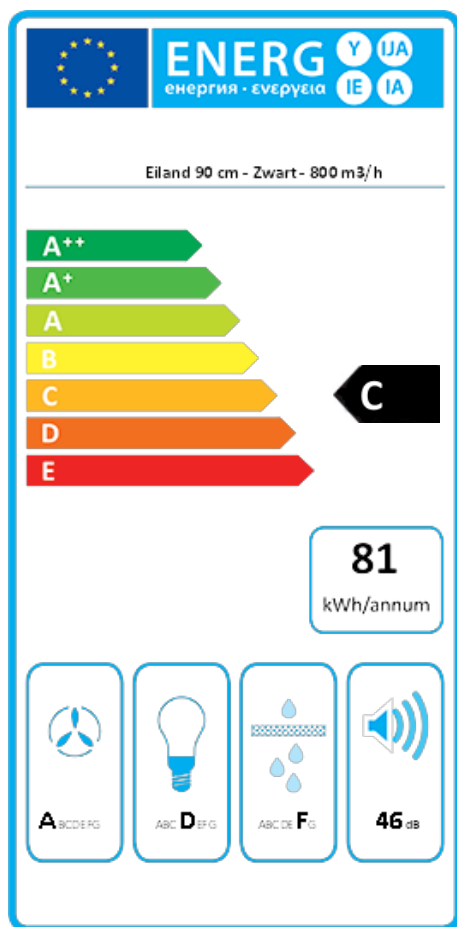

LUMINA NRS

Versie

Eiland 90 cm - Zwart - 800 m³/h

Collectie

Silence - NRS

EAN code

8034122348124

Energie label

PF		
S	Falmec Spa	
M	Eiland 90 cm - Zwart - 800 m³/h	
AEC	81,4	kWh/a
ECC	C	
FDE	28,9	
FDEC	A	
LE	12,3	
LEC	D	
GFE	53,0	
GFEC	F	
Qmin	220,0	m³/h
Qmax	375,0	m³/h
Qboost	610,0	m³/h
SPEmin	37	dBa
SPEmax	46	dBa
SPEboost	55	dBa
PO	-	W
PS	0,48	W
PI		
F	1,0	
EEl	72,2	
Qbep	369,0	m³/h
Pbep	369	Pa
Qboost	610,0	m³/h
Wbep	131,0	W
WL	46,00	W
Emiddle	568	lex
Lwa-SPEmax	46	dBa