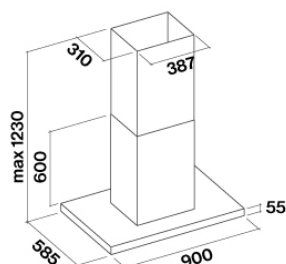

LUMINA NRS

Versie

Eiland 90 cm - Zwart - 800 m³/h

Collectie

Silence - NRS

EAN code

8034122348124

Deze afbeelding is enkel ter info

Het kan zijn dat dit niet beantwoordt aan de geselecteerde versie

KENMERKEN

NRS-technologie voor een stillere keuken

Touch control + 24u functie

Neon sfeerlicht wit

Metalen vetfilter, afneembaar en afwasbaar

Optionele koolstoffilter

Availability Carbon.Zeo filter
KACL.961 for hoods produced
from 11/02/2020

OPTIONELE ACCESSOIRES

FA-101078900

Koolstoffilter NRS, wasbaar

FA-KACL400

Luchtverdeler SILENT NRS
reeks

FA-KACL572#I

Schachtverlenging, eiland, 120
cm

FA-KACL815

Magic Steel doekjes (doos 10
stuks)

TECHNISCHE KENMERKEN

Type

Eiland

Afmetingen

90 cm

Afwerking

Inox (AISI 304)

Gehard glas met zwarte
afwerking

Motor

800 m³/h

Type van besturing

Touch control

Snelheidsregeling

4

Verlichting

Neon 2x21 W

Filter

2 x Metalen filter "Base" -
274x274 mm

Koolstoffilter

Koolstoffilter NRS, wasbaar
(Optioneel)

Minimum afstand

Gaskookplaat: 65 cm

Elektrische kookplaat: 52 cm

VERPAKKING: GEWICHT EN VOLUME

Bruto gewicht

52 kg

Netto gewicht

45 kg

Volume

0.61 m³

Verpakkingsgrootte

Lengte

1070 mm

Hoogte

650 mm

Diepte

870 mm

VERBRUIKS- EN CONNECTIEKENMERKEN

Maximaal verbruik

320 W

Spanning

220-240V

Frequentie

50-60Hz

Stroomkabeltype

Shuko

MOTOR

Max capaciteit

610 m³/h

I.E.C. 61591

Maximale geluid

55 dB(A)re1pW

I.E.C.60704-2-13

Maximale druk (Pa)

582 Pa

Vermogen motor max

224 W

ENERGIEKLASSE

C