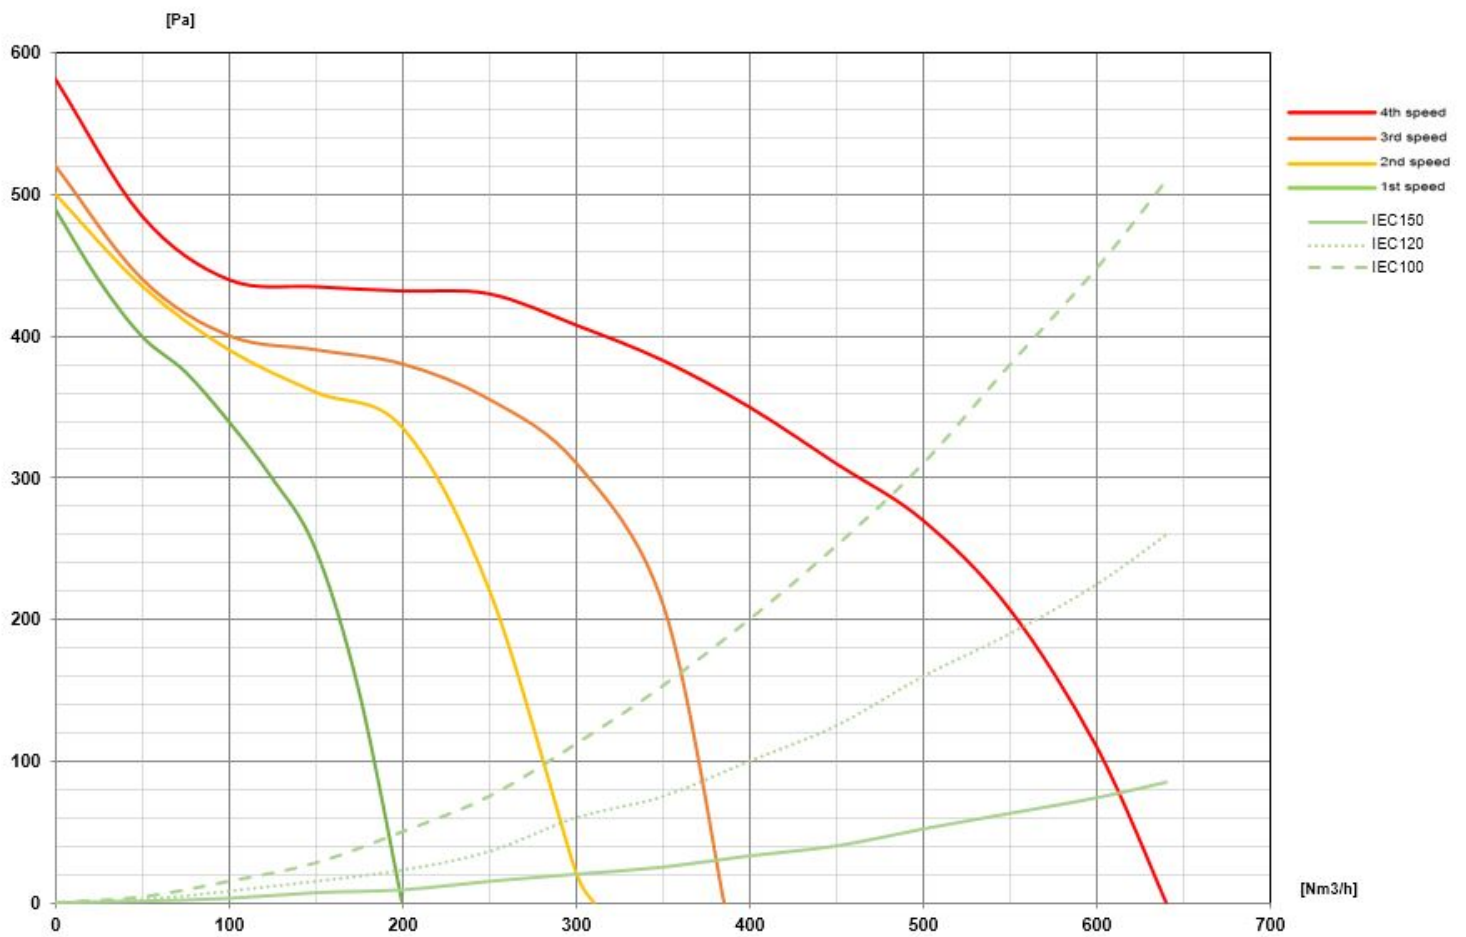

LUMINA NRS

Versie

Eiland 90 cm - Zwart - 800
m³/h

Collectie

Silence - NRS

EAN code

8034122348124

MOTOR

Snelheid motor	1	2	3	4
Geluid dB(A)re1pW-I.E.C.60704-2-13	37	41	46	55
Capaciteit (m³/h) I.E.C.61591	190	300	380	610
Maximale druk (Pa)	490	500	520	582
Vermogen motor (W)	130	150	178	224
Luchttuitlaat	150	150	150	150

CAPACITEIT / DRUK