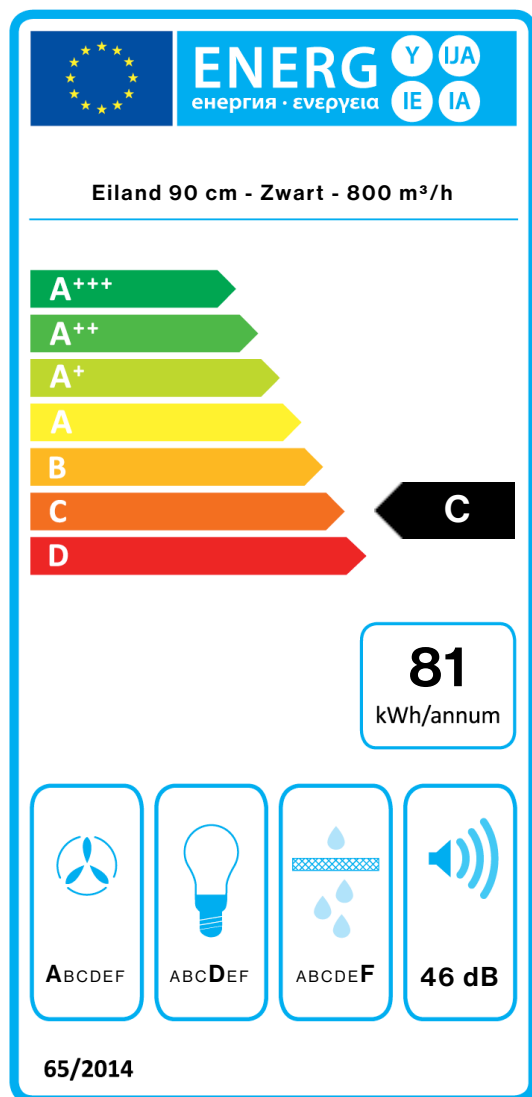

LUMINA NRS

Versie

Eiland 90 cm - Zwart - 800
m³/h

Collectie

Silence - NRS

EAN code

8034122348124

ENERGIELABEL

PF		
S	Falmec Spa	
M	Eiland 90 cm - Zwart - 800 m³/h	
AEC	81,4	kWh/a
EEC	C	
FDE	28,9	
FDEC	A	
LE	12,3	
LEC	D	
GFE	53,0	
GFEC	F	
Qmin	220,0	m³/h
Qmax	375,0	m³/h
Qboost	610,0	m³/h
SPEmin	37	dBa
SPEmax	46	dBa
SPEboost	55	dBa
PO	-	W
PS	0,48	W
PI		
F	1	
EEl	72,2	
Qbep	369,0	m³/h
Pbep	369	Pa
Qboost	610,0	m³/h
Wbep	131,0	W
WL	46,00	W
Emiddle	568	lex
Lwa-SPEmax	46	dBa

PI_Additionele informatie volgens 66/2014